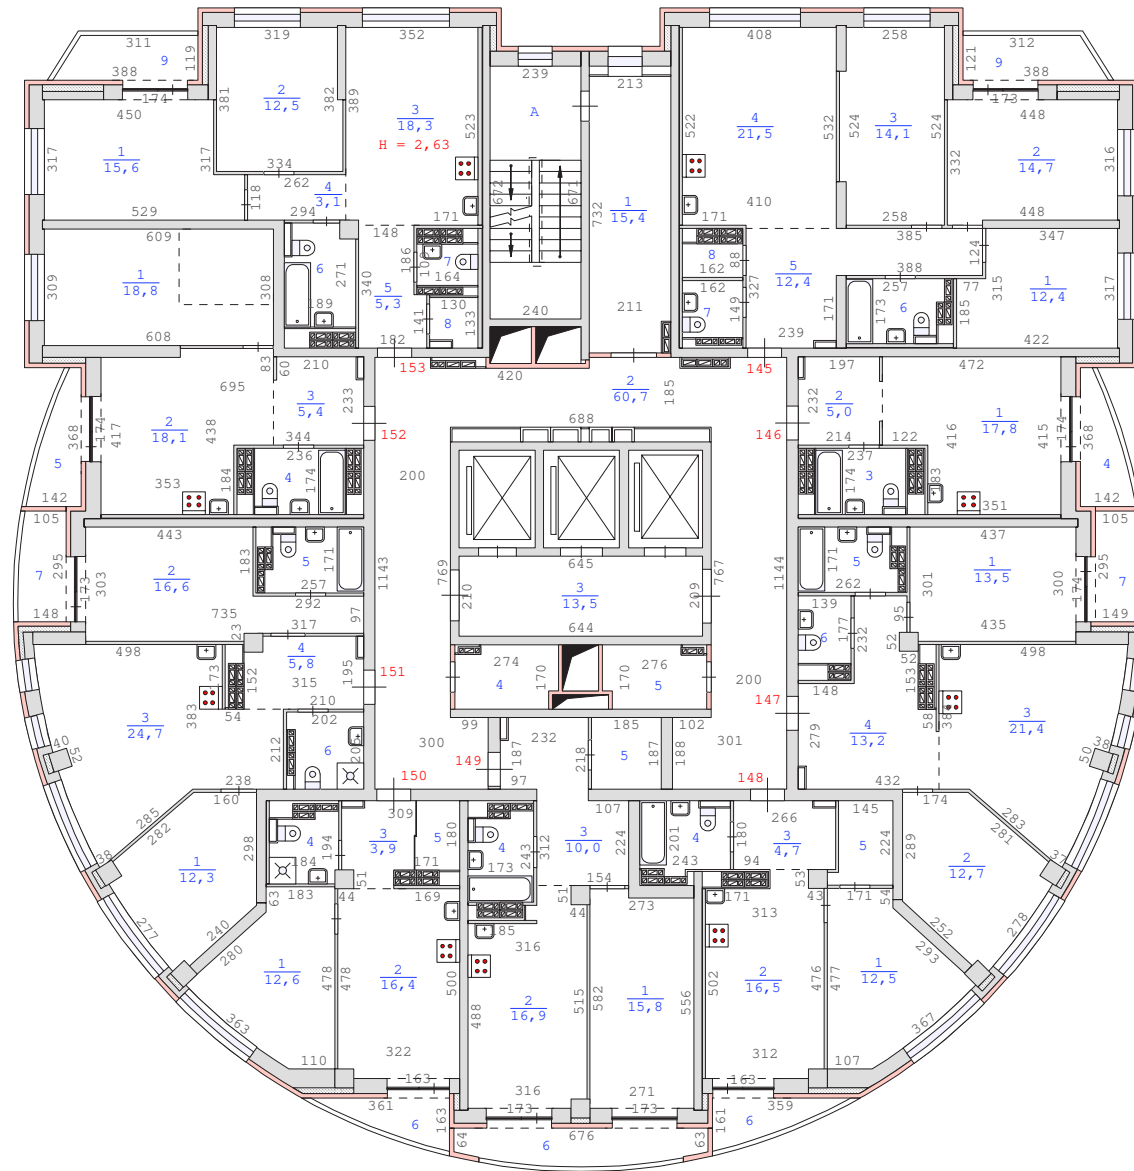

План 18 этажа здания по адресу :
Свердловская область , город Екатеринбург ,
улица Павлодарская , дом 1 (кв.1-225)
М 1:200

Примечание: сан.тех.оборудование, плиты показаны по проекту.