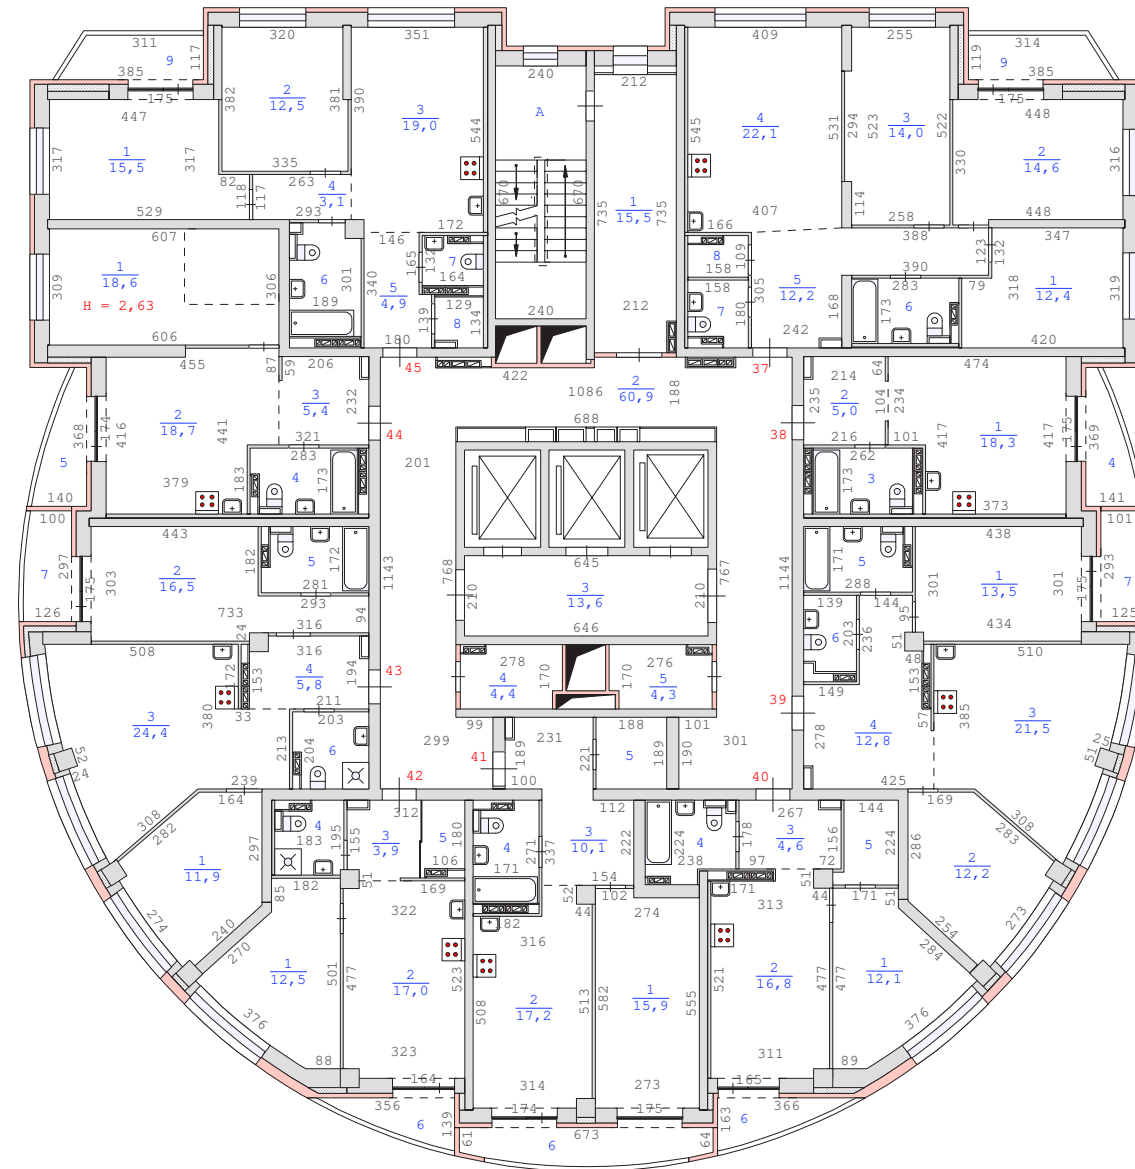

План 6 этажа здания по адресу :
Свердловская область , город Екатеринбург ,
улица Павлодарская , дом 1 (кв.1-225)
М 1:200

Примечание: сан.тех.оборудование, плитки показаны по проекту.