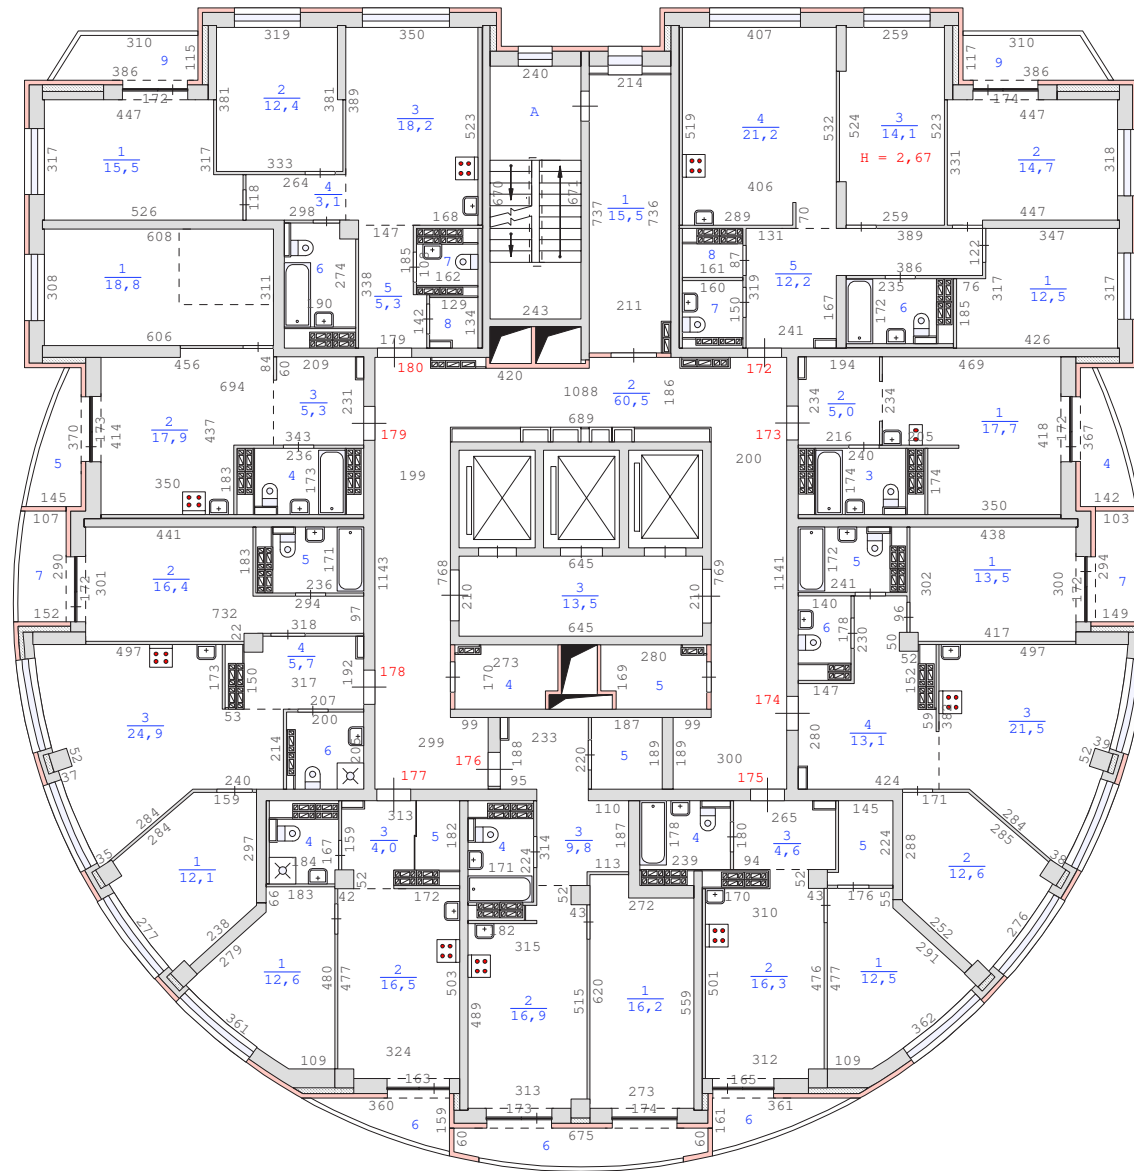

План 21 этажа здания по адресу :
Свердловская область , город Екатеринбург ,
улица Павлодарская , дом 1 (кв.1-225)
М 1:200

Примечание: сан.тех.оборудование, плиты показаны по проекту.