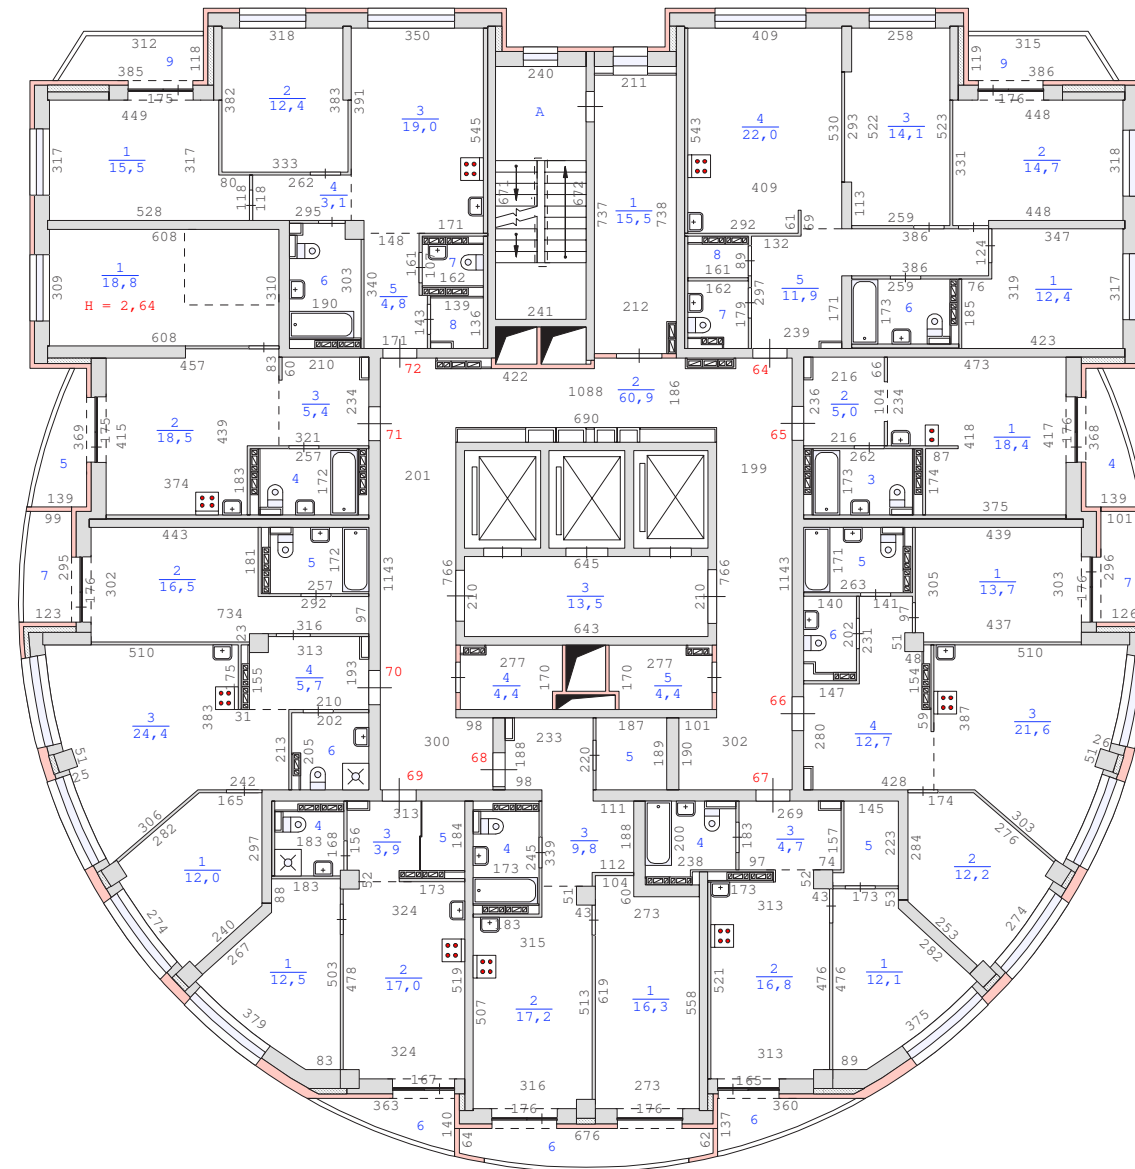

План 9 этажа здания по адресу :
Свердловская область , город Екатеринбург ,
улица Павлодарская , дом 1 (кв.1-225)
М 1:200

Примечание: сан.тех.оборудование, плиты показаны по проекту.