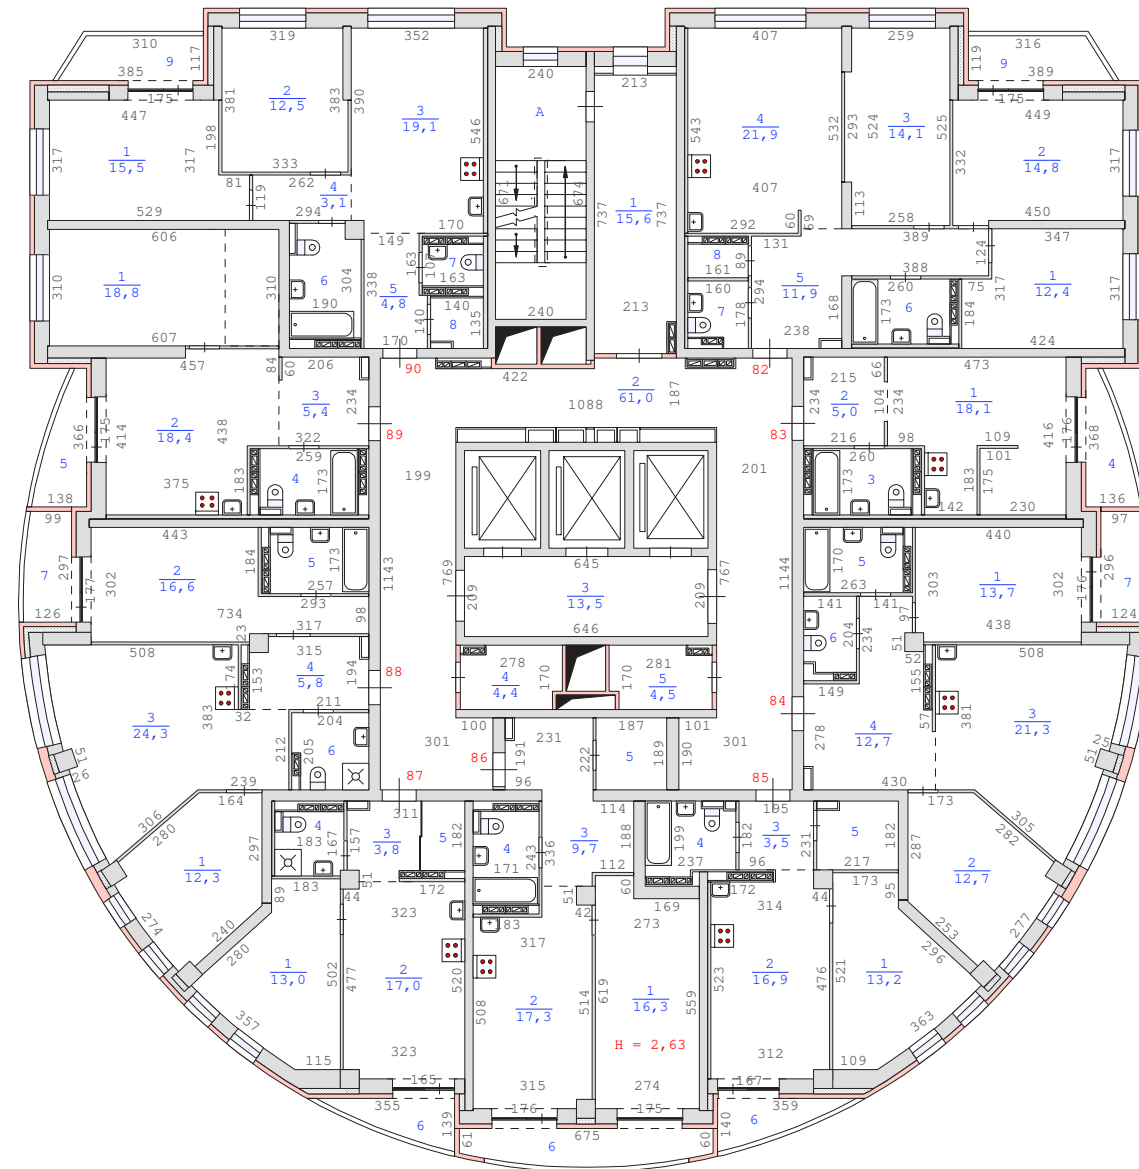

План 11 этажа здания по адресу :
Свердловская область , город Екатеринбург ,
улица Павлодарская , дом 1 (кв.1-225)
М 1:200

Примечание: сан.тех.оборудование, плиты показаны по проекту.