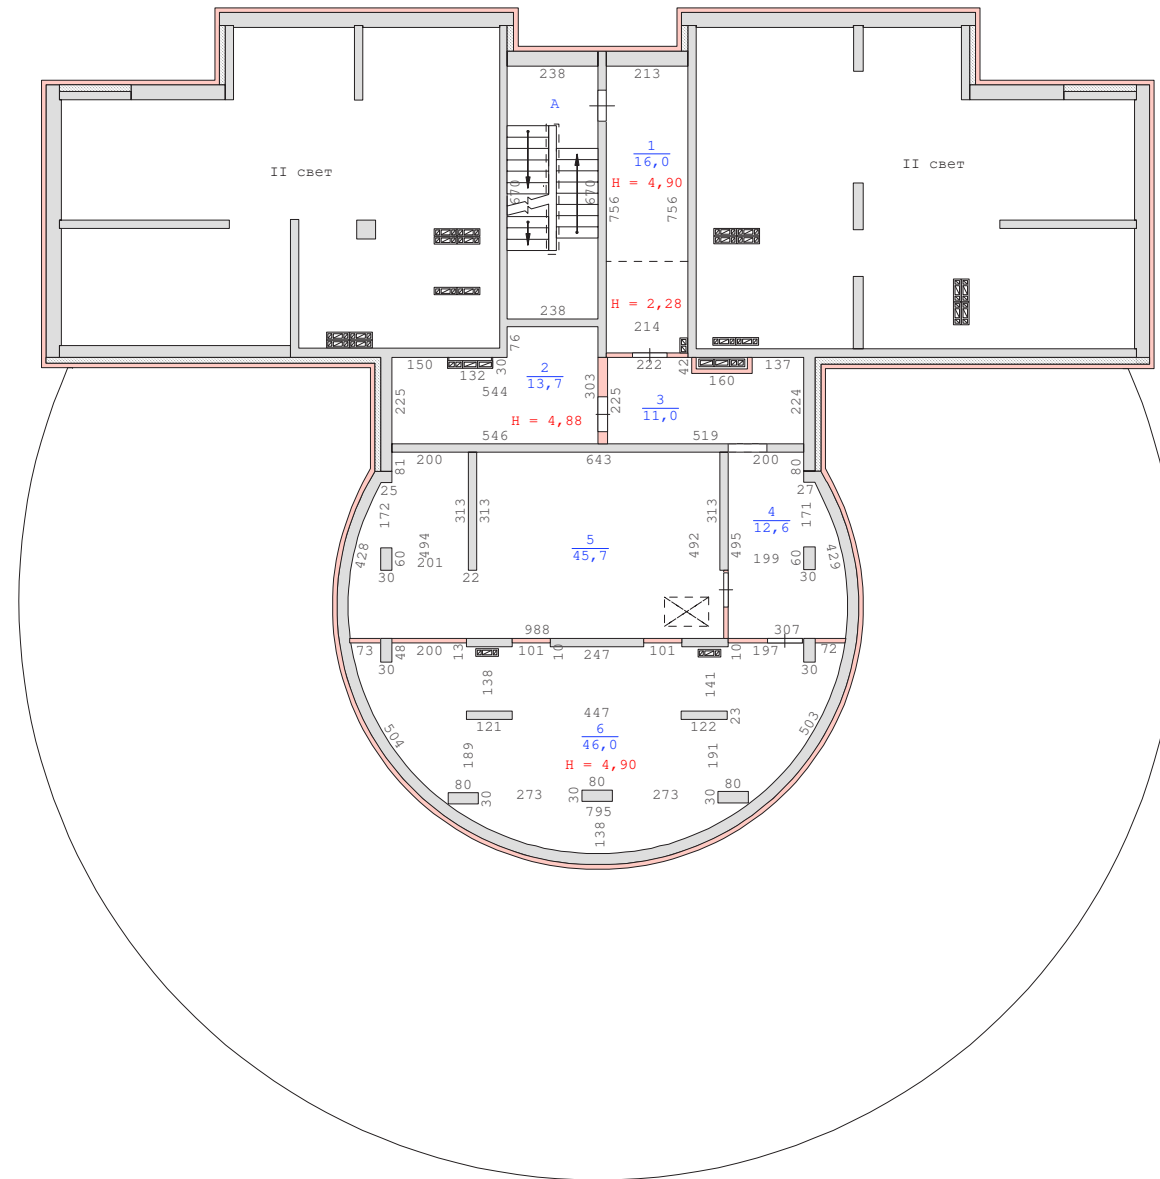

План на отм.+79.460 здания по адресу:
Свердловская область, город Екатеринбург,
улица Павлодарская, дом 1 (кв.1-225)
М 1:200