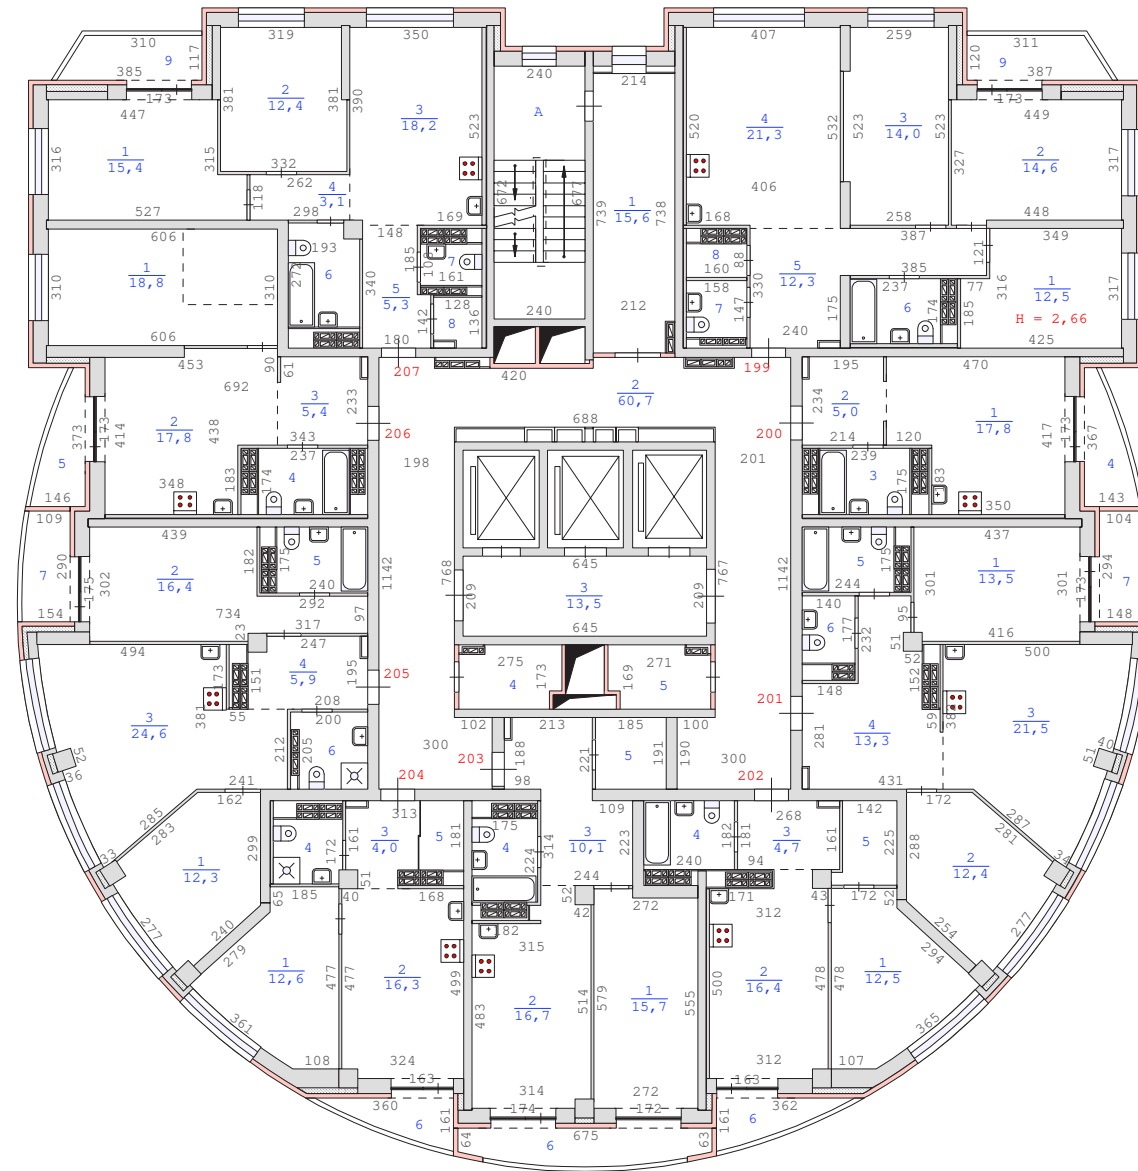

План 24 этажа здания по адресу :
Свердловская область , город Екатеринбург ,
улица Павлодарская , дом 1 (кв.1-225)
М 1:200

Примечание: сан.тех.оборудование, плиты показаны по проекту.