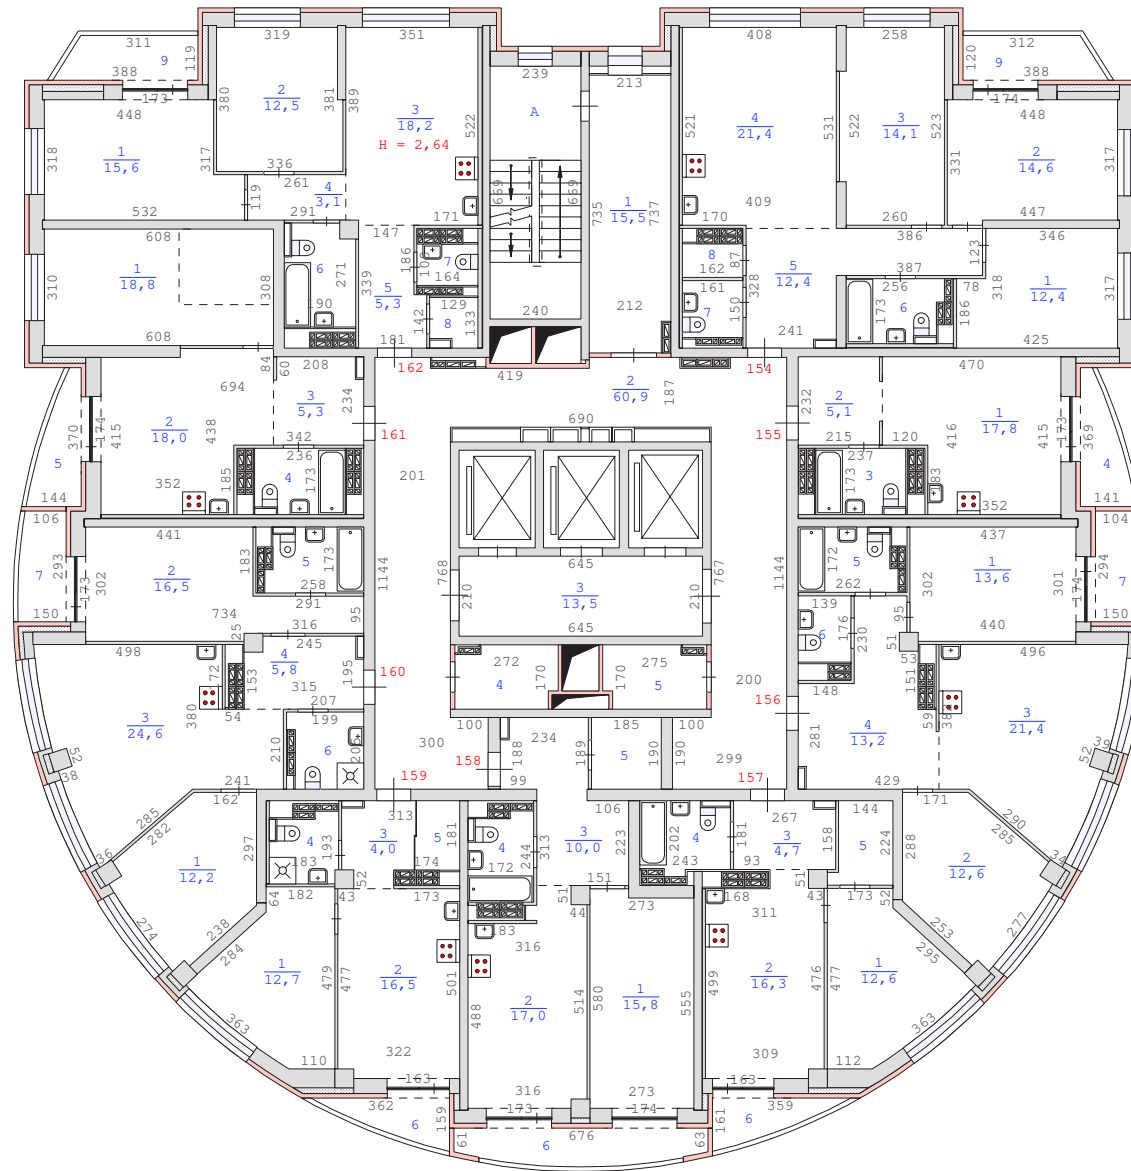

План 19 этажа здания по адресу :
Свердловская область , город Екатеринбург ,
улица Павлодарская , дом 1 (кв.1-225)
М 1:200

Примечание: сан.тех.оборудование, плиты показаны по проекту.