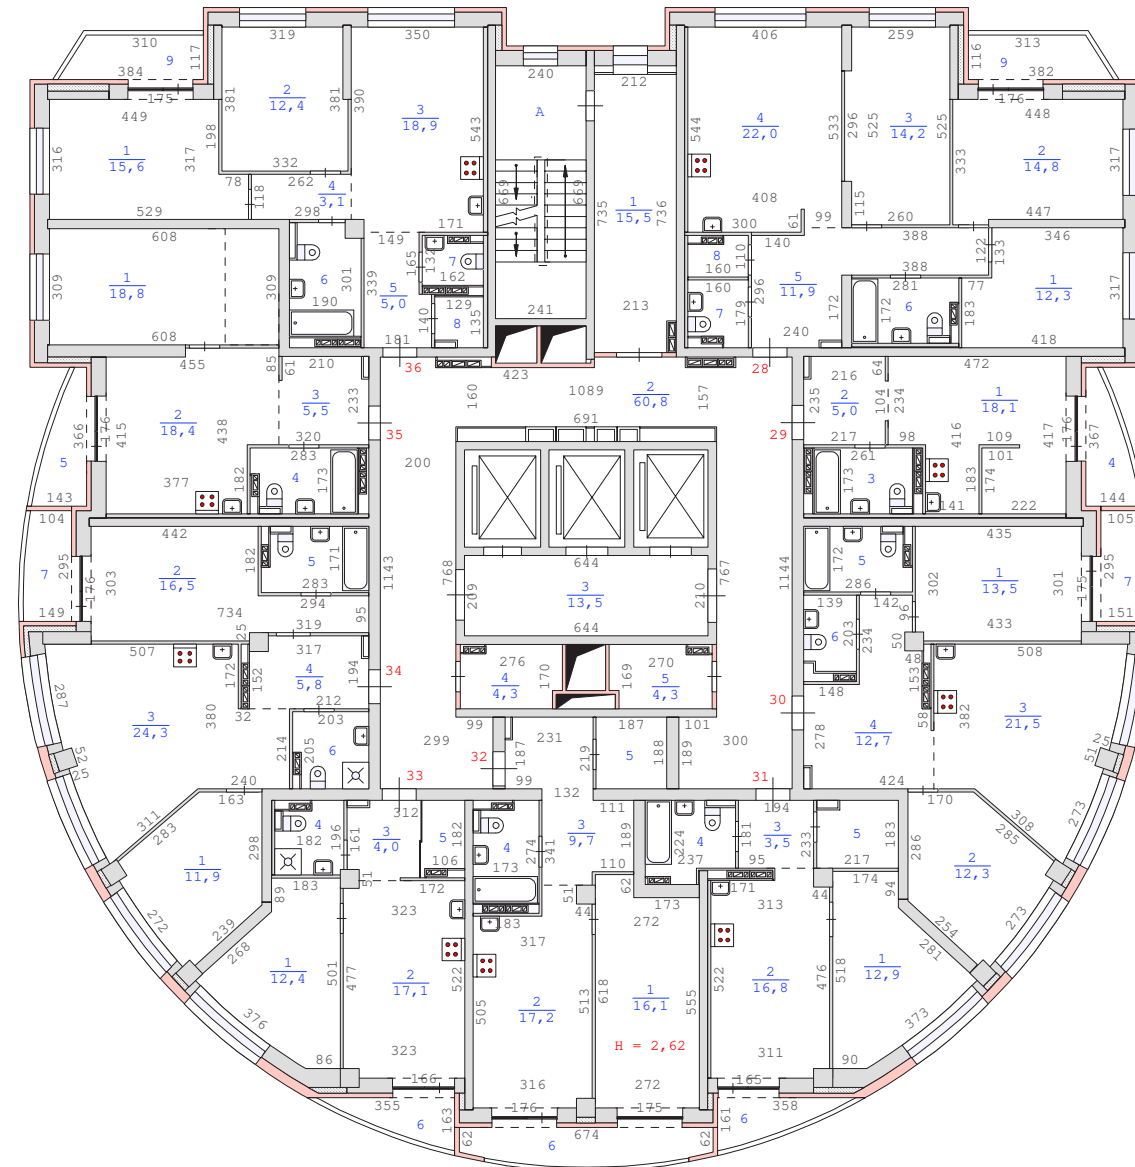

План 5 этажа здания по адресу :
Свердловская область , город Екатеринбург ,
улица Павлодарская , дом 1 (кв.1-225)
М 1:200

Примечание: сан.тех.оборудование, плиты показаны по проекту.