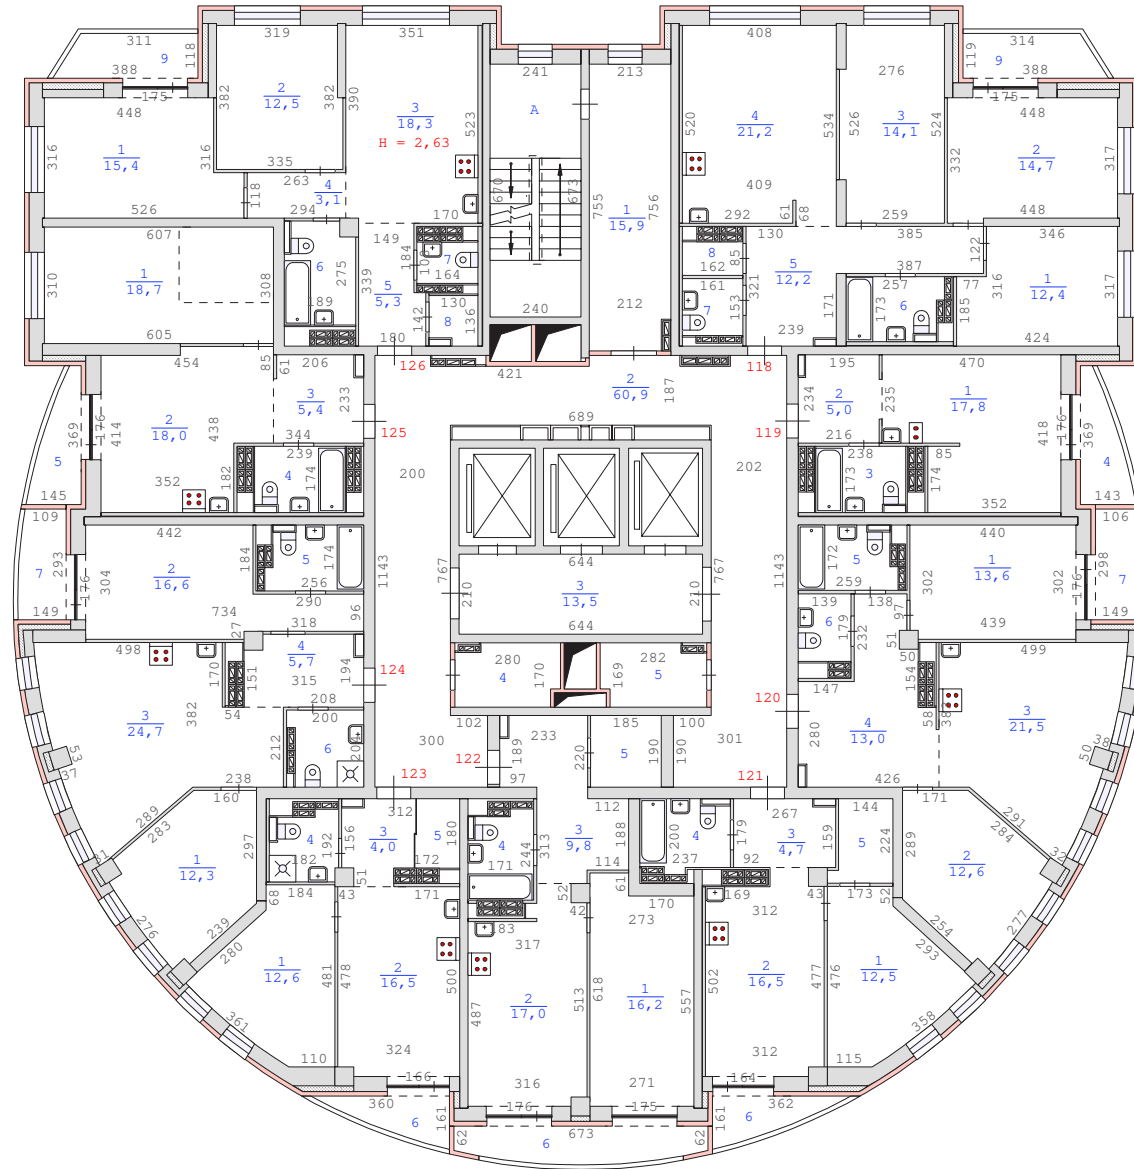

План 15 этажа здания по адресу :
Свердловская область , город Екатеринбург ,
улица Павлодарская , дом 1 (кв.1-225)
М 1:200

Примечание: сан.тех.оборудование, плиты показаны по проекту.