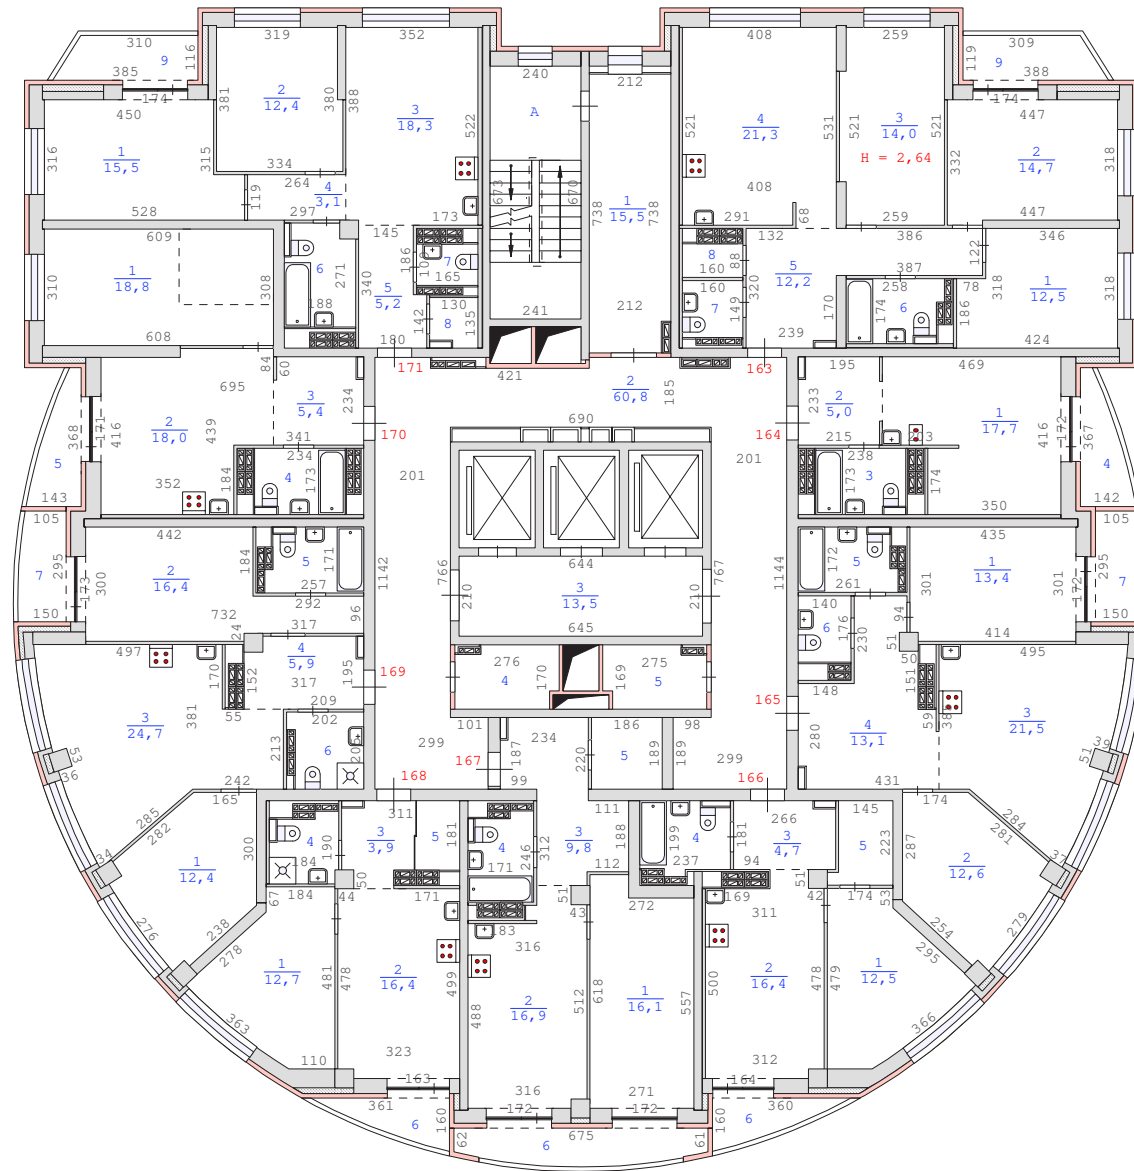

План 20 этажа здания по адресу :
Свердловская область , город Екатеринбург ,
улица Павлодарская , дом 1 (кв.1-225)
М 1:200

Примечание: сан.тех.оборудование, плиты показаны по проекту.