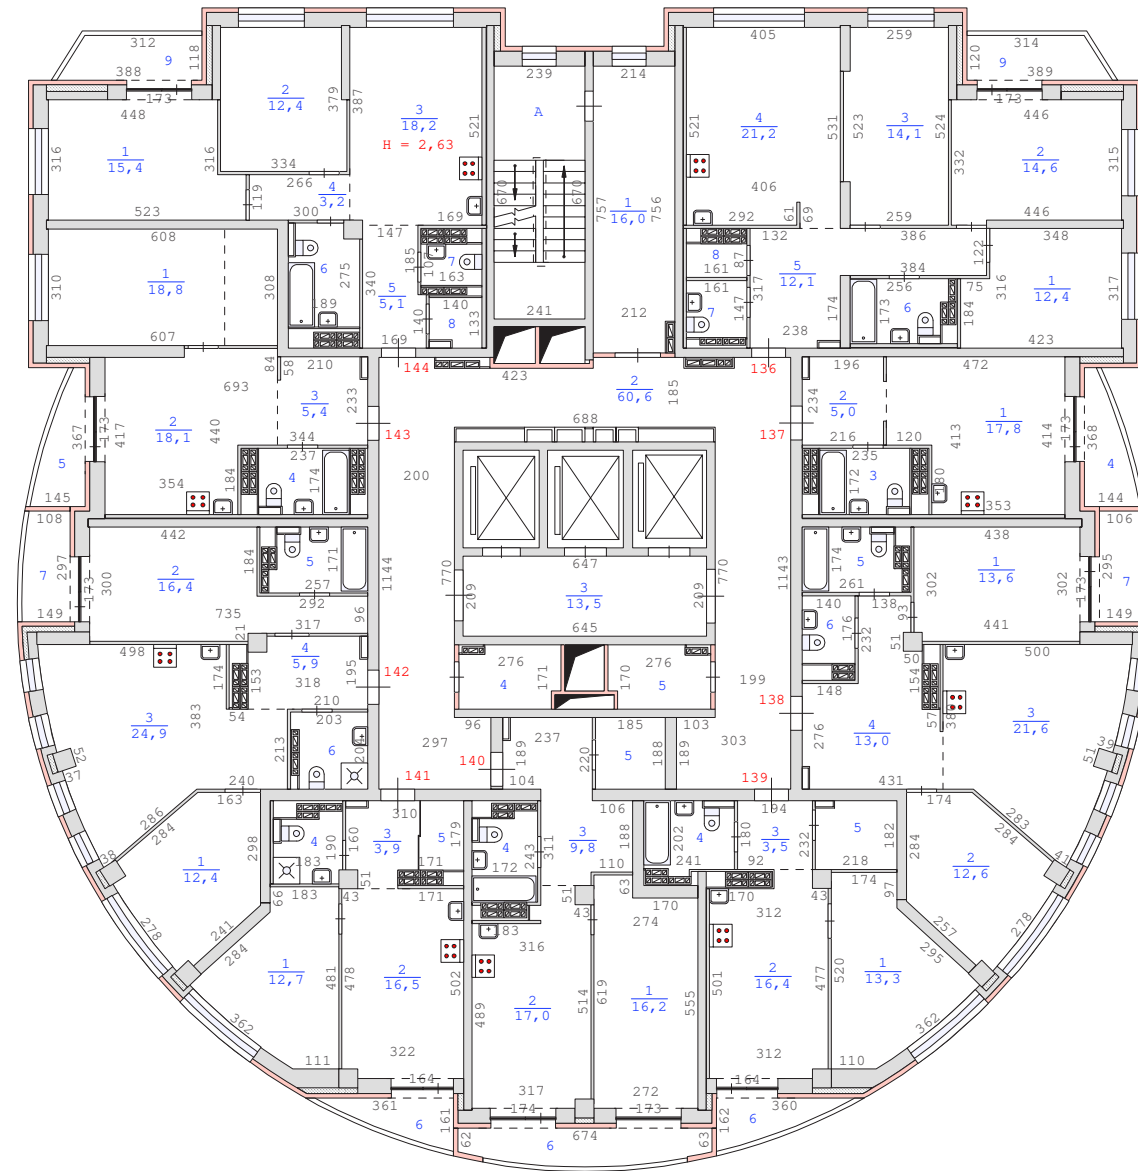

План 17 этажа здания по адресу :
Свердловская область , город Екатеринбург ,
улица Павлодарская , дом 1 (кв.1-225)
М 1:200