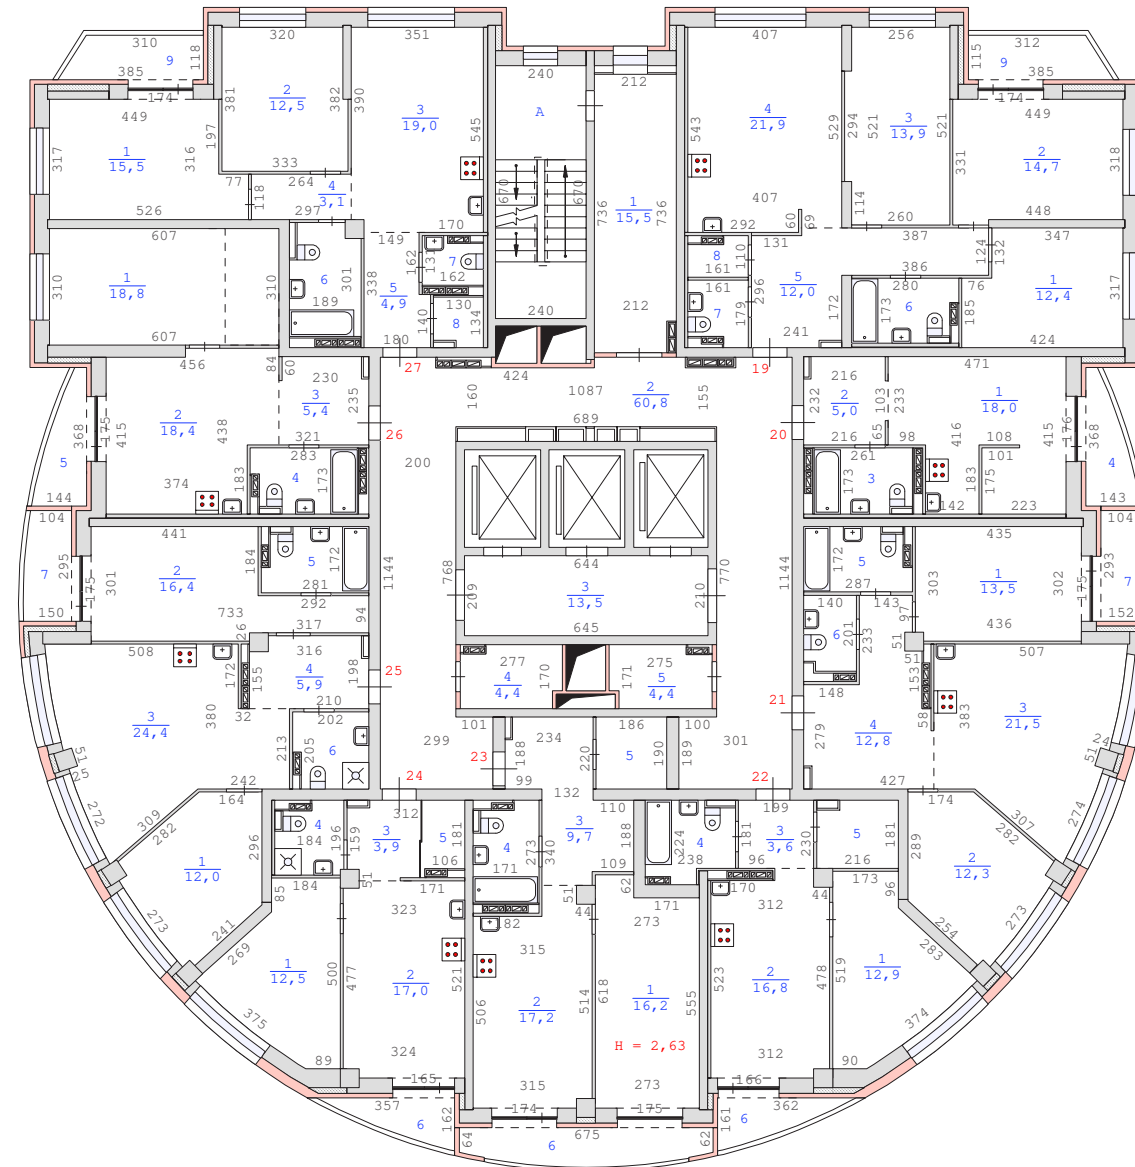

План 4 этажа здания по адресу :
Свердловская область , город Екатеринбург ,
улица Павлодарская , дом 1 (кв.1-225)
М 1:200

Примечание: сан.тех.оборудование, плиты показаны по проекту.