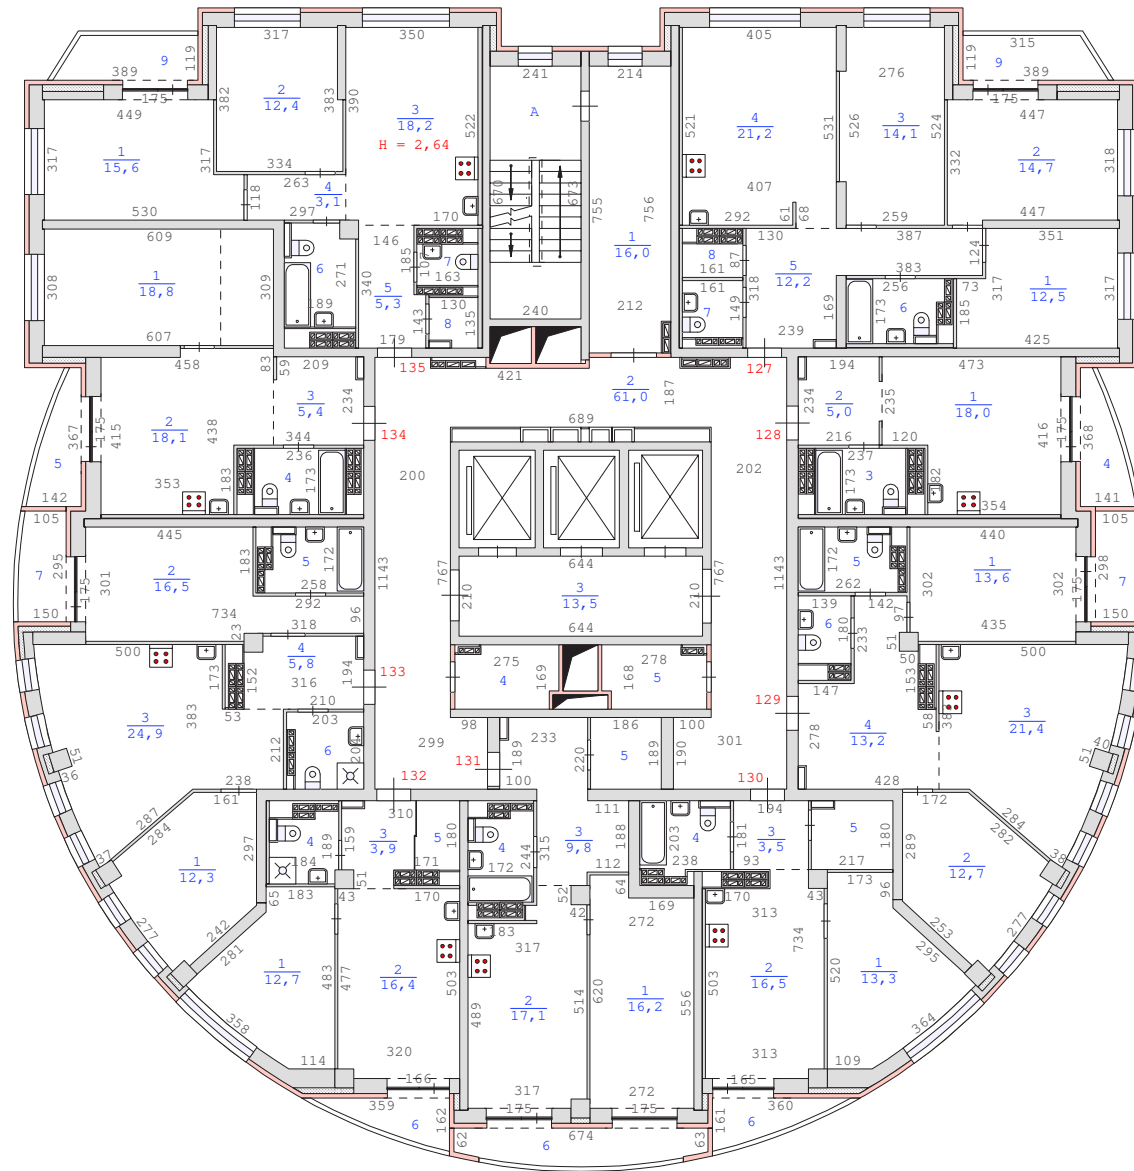

План 16 этажа здания по адресу :
Свердловская область , город Екатеринбург ,
улица Павлодарская , дом 1 (кв.1-225)
М 1:200

Примечание: сан.тех.оборудование, плиты показаны по проекту.