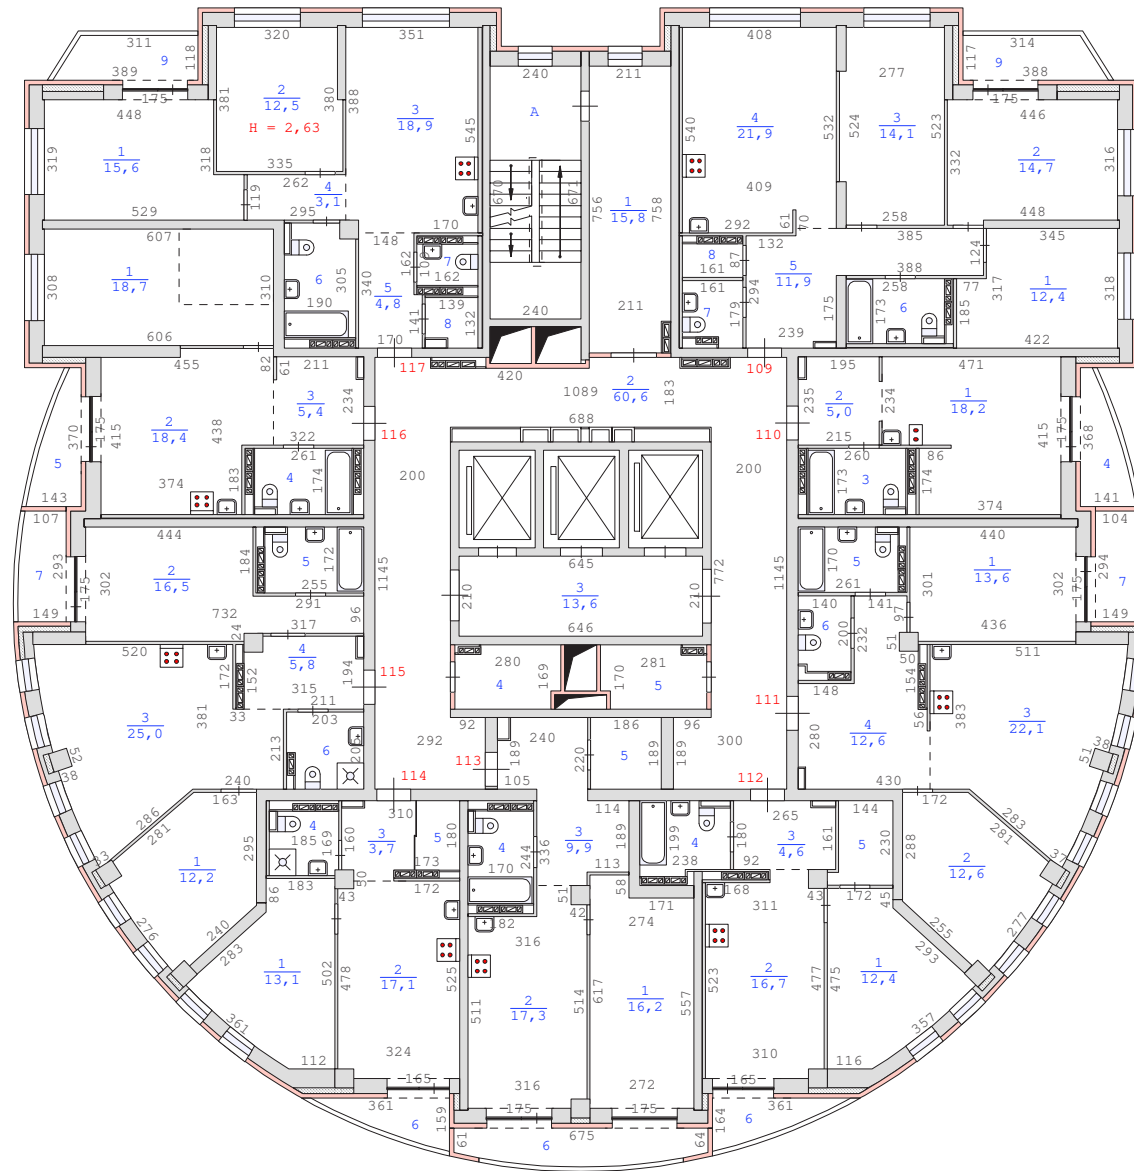

План 14 этажа здания по адресу :
Свердловская область , город Екатеринбург ,
улица Павлодарская , дом 1 (кв.1-225)
М 1:200

Примечание: сан.тех.оборудование, плиты показаны по проекту.