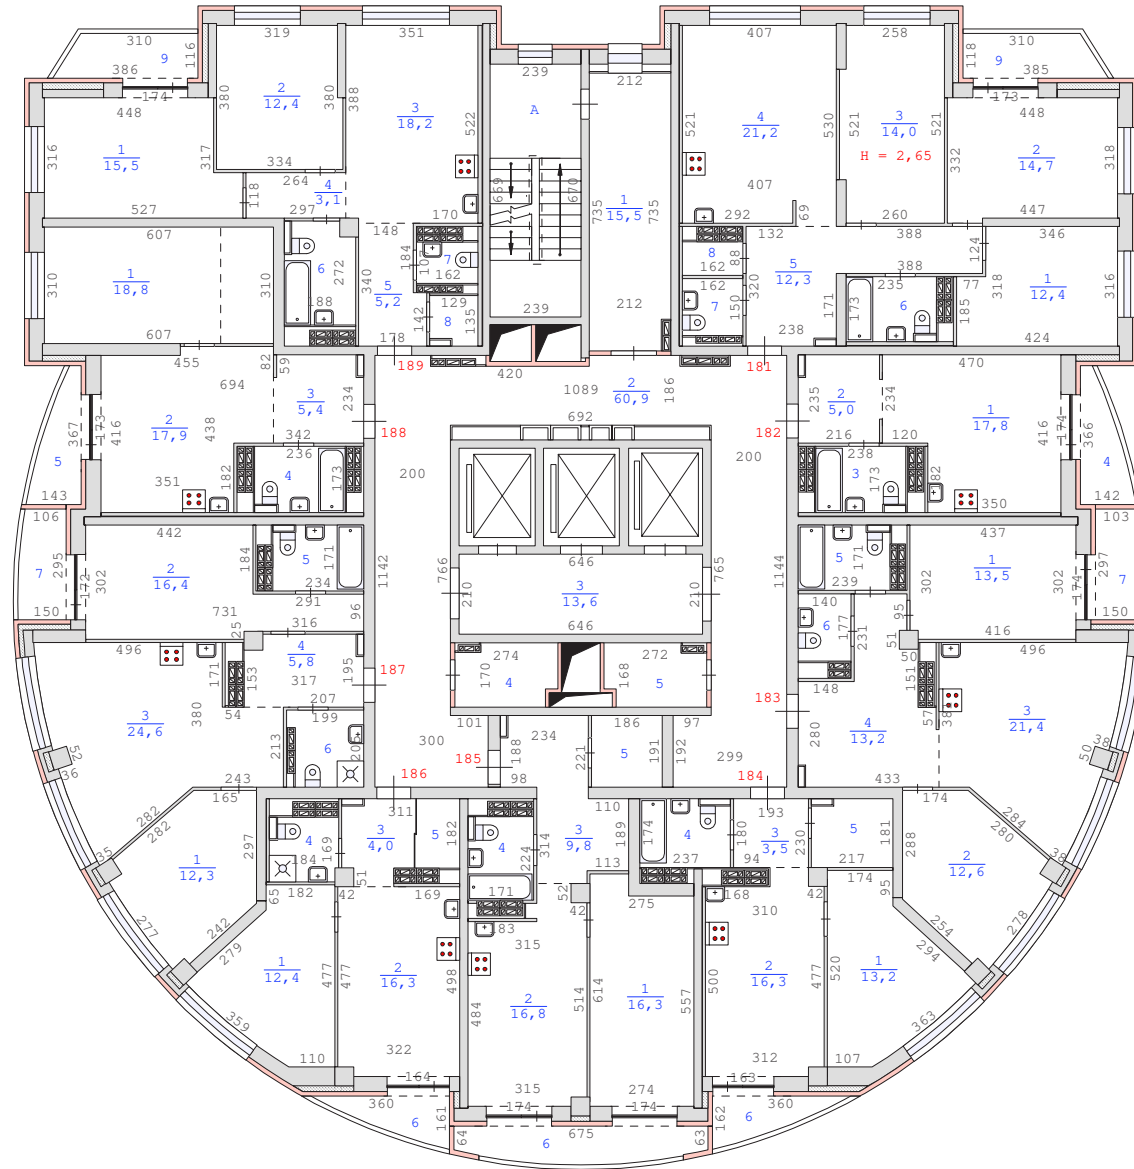

План 22 этажа здания по адресу :
Свердловская область , город Екатеринбург ,
улица Павлодарская , дом 1 (кв.1-225)
М 1:200

Примечание: сан.тех.оборудование, плиты показаны по проекту.