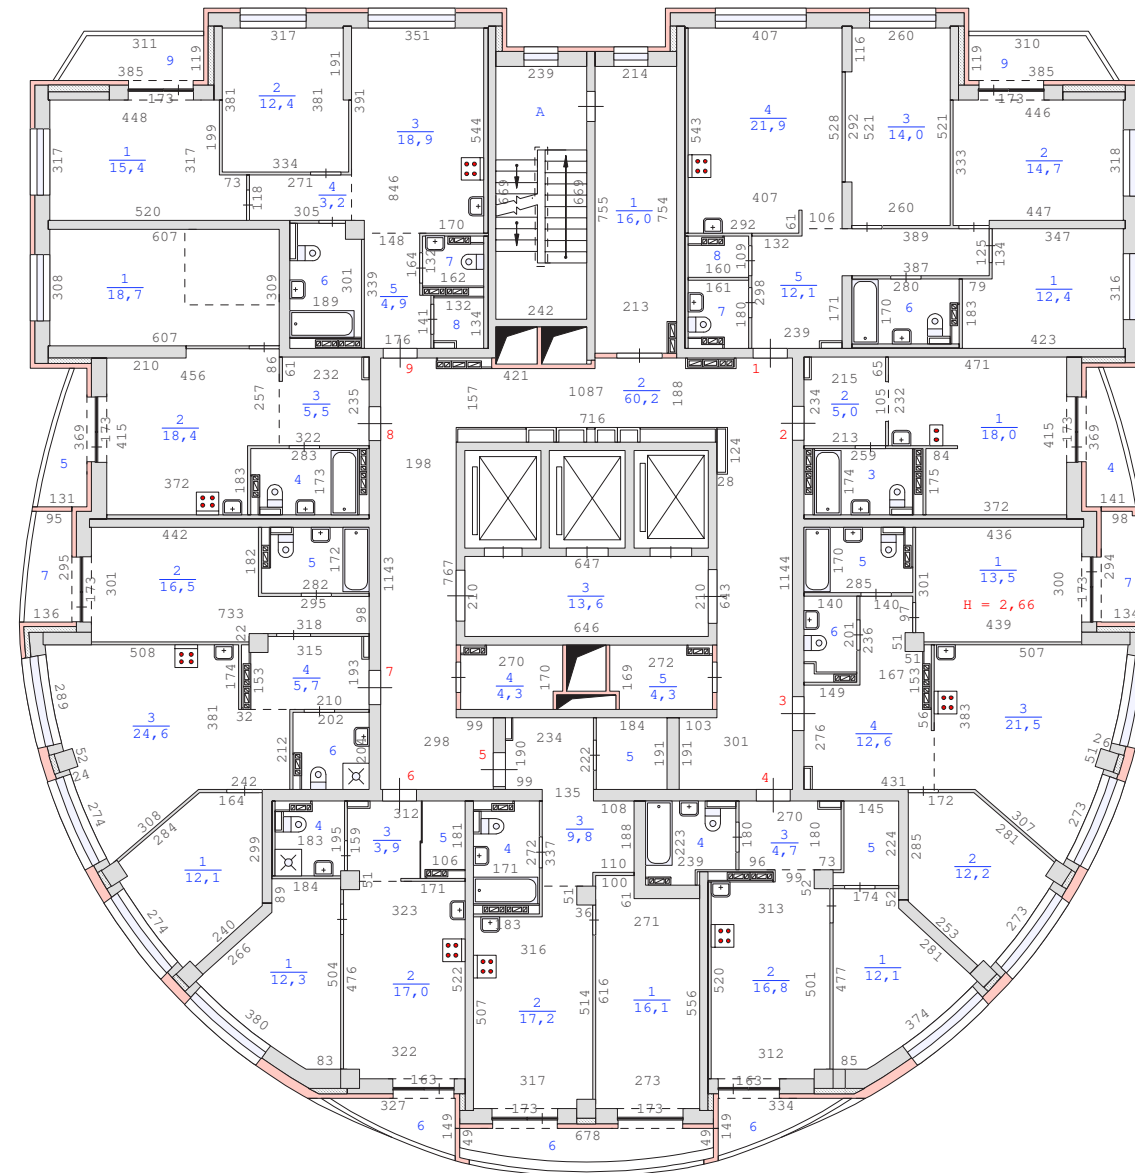

План техподвала здания по адресу :  
Свердловская область , город Екатеринбург ,  
улица Павлодарская , дом 1 (кв.1-225)  
М 1:200

План 1 этажа здания по адресу :  
 Свердловская область , город Екатеринбург ,  
 улица Павлодарская , дом 1 (кв.1-225)  
 М 1:200

Примечание: сан.тех.оборудование, плиты показаны по проекту.

План 2 этажа здания по адресу :  
Свердловская область , город Екатеринбург ,  
улица Павлодарская , дом 1 (кв.1-225)  
М 1:200

Примечание: сан.тех.оборудование, плиты показаны по проекту.