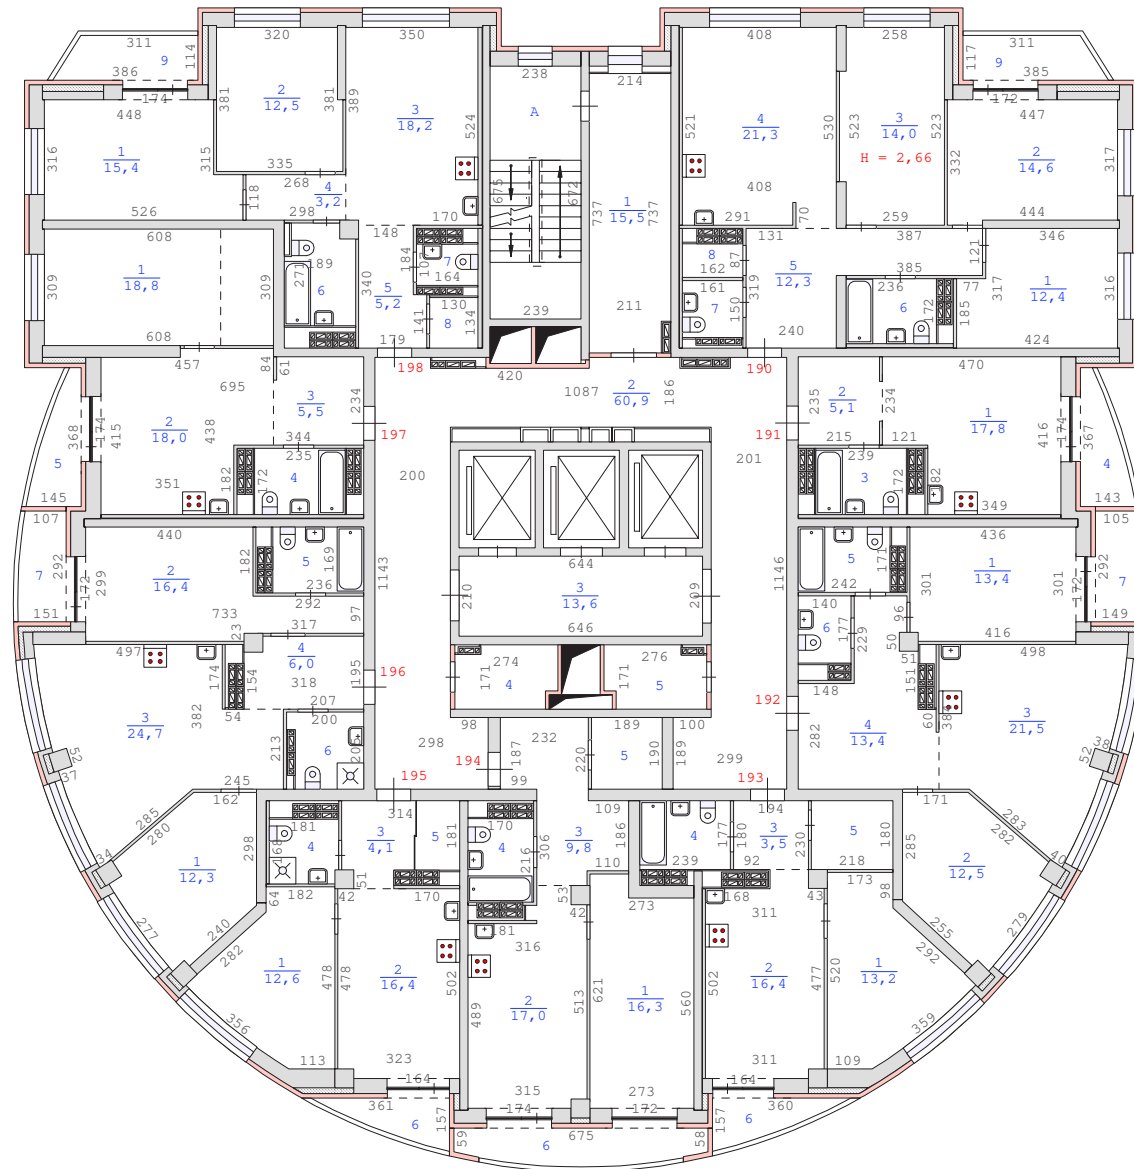

План 23 этажа здания по адресу :
Свердловская область , город Екатеринбург ,
улица Павлодарская , дом 1 (кв.1-225)
М 1:200

Примечание: сан.тех.оборудование, плиты показаны по проекту.