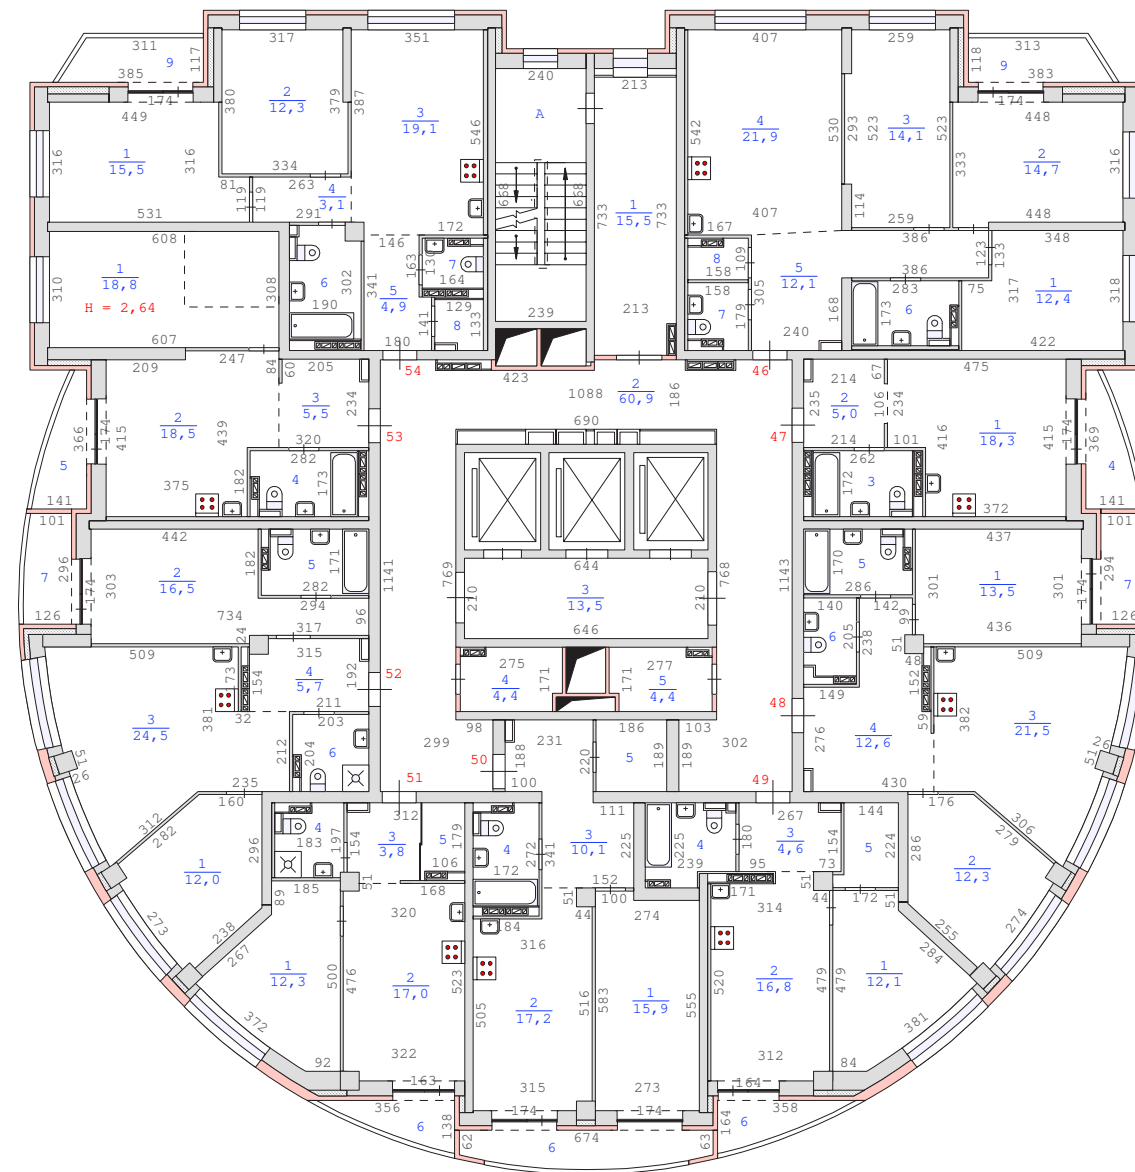

План 7 этажа здания по адресу :
Свердловская область , город Екатеринбург ,
улица Павлодарская , дом 1 (кв.1-225)
М 1:200

Примечание: сан.тех.оборудование, плиты показаны по проекту.