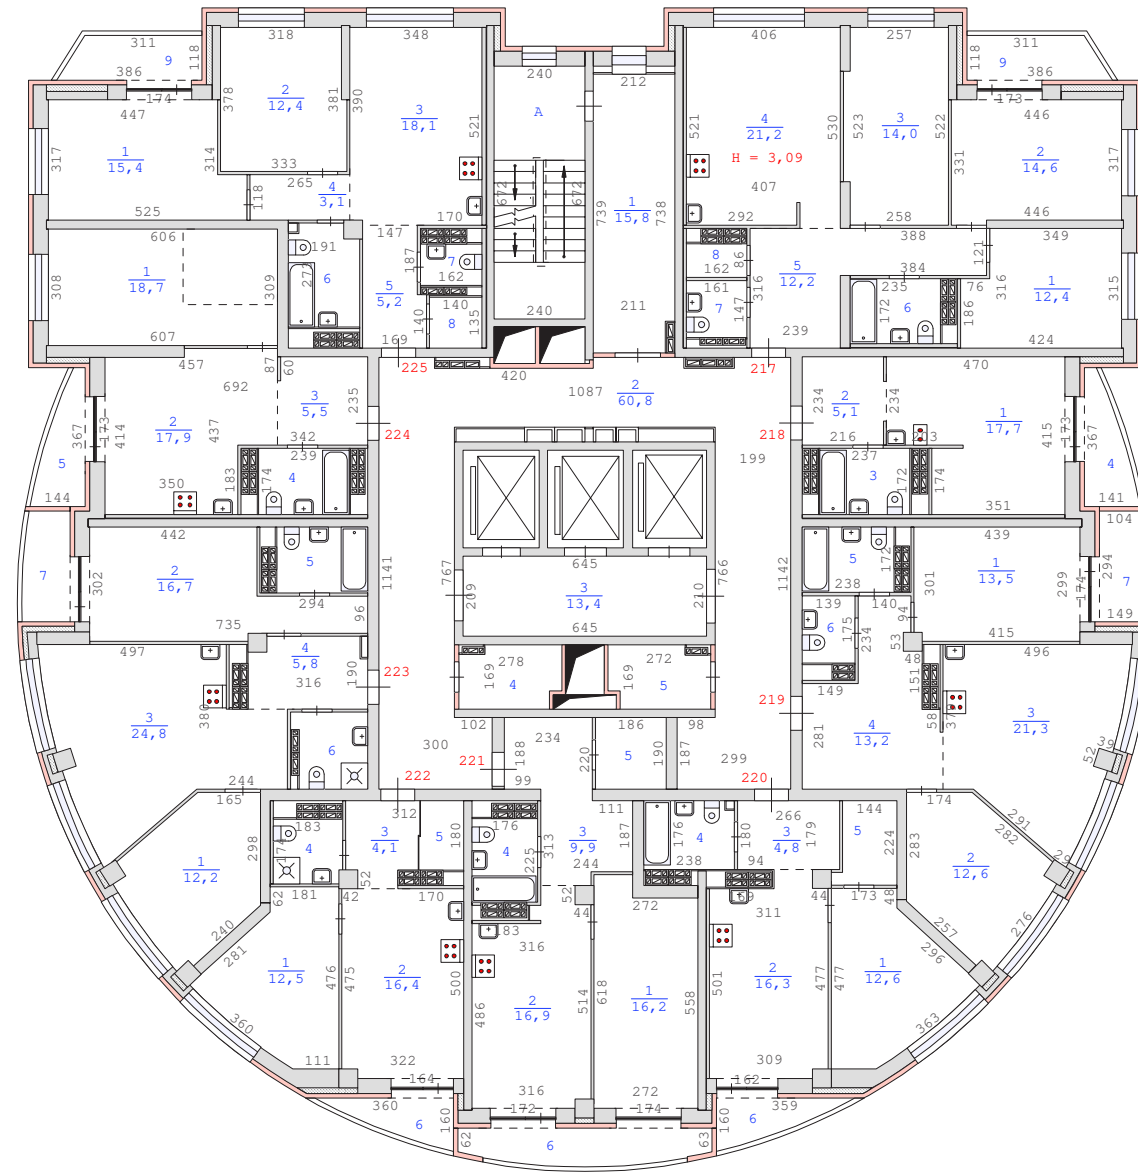

План 26 этажа здания по адресу :
Свердловская область , город Екатеринбург ,
улица Павлодарская , дом 1 (кв.1-225)
М 1:200

Примечание: сан.тех.оборудование, плиты показаны по проекту.