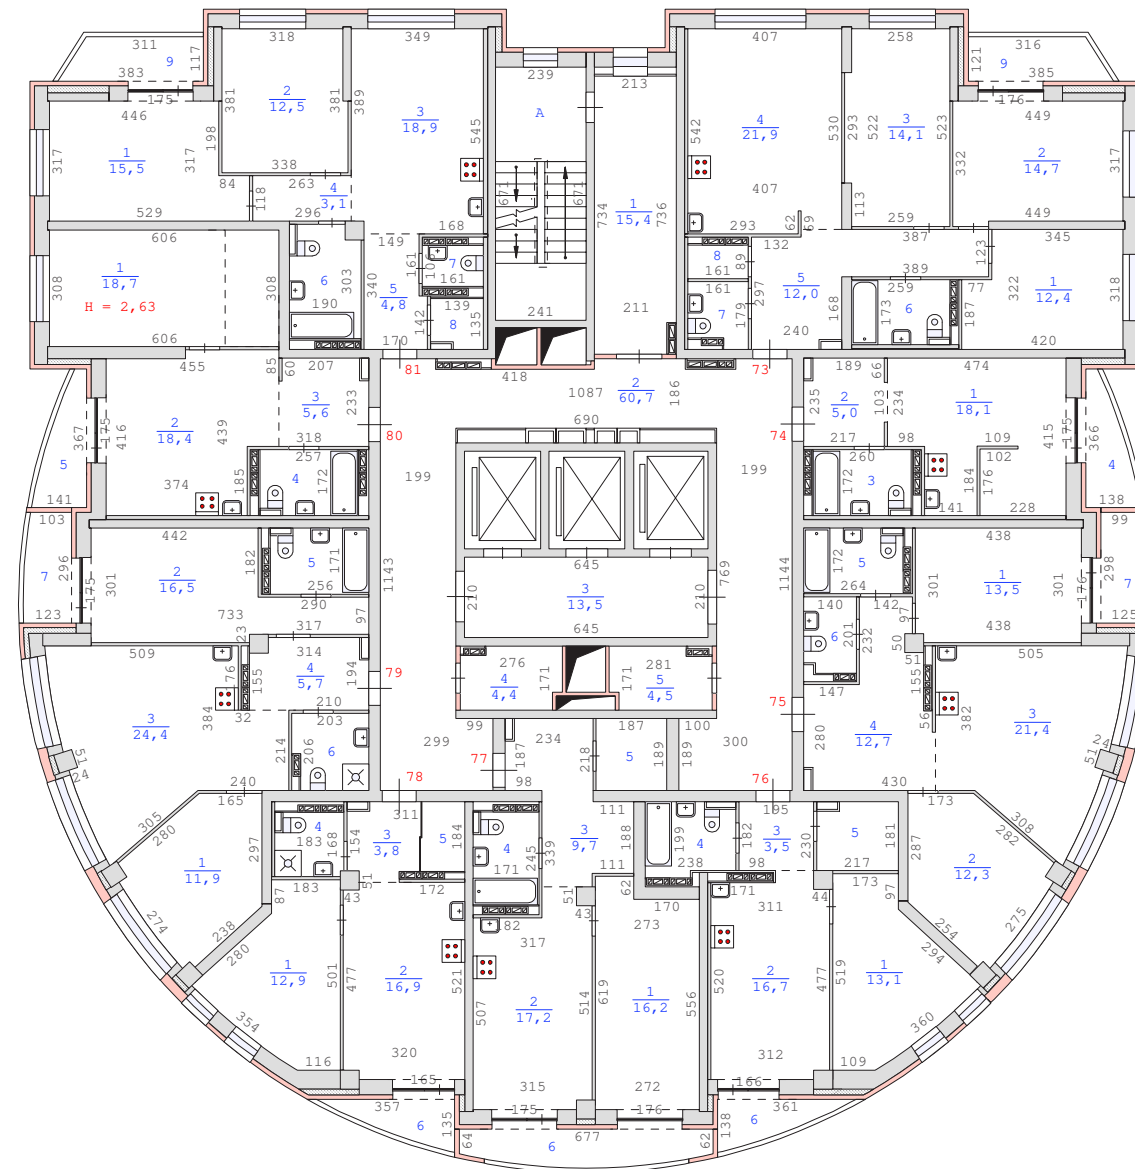

План 10 этажа здания по адресу :
Свердловская область , город Екатеринбург ,
улица Павлодарская , дом 1 (кв.1-225)
М 1:200

Примечание: сан.тех.оборудование, плиты показаны по проекту.