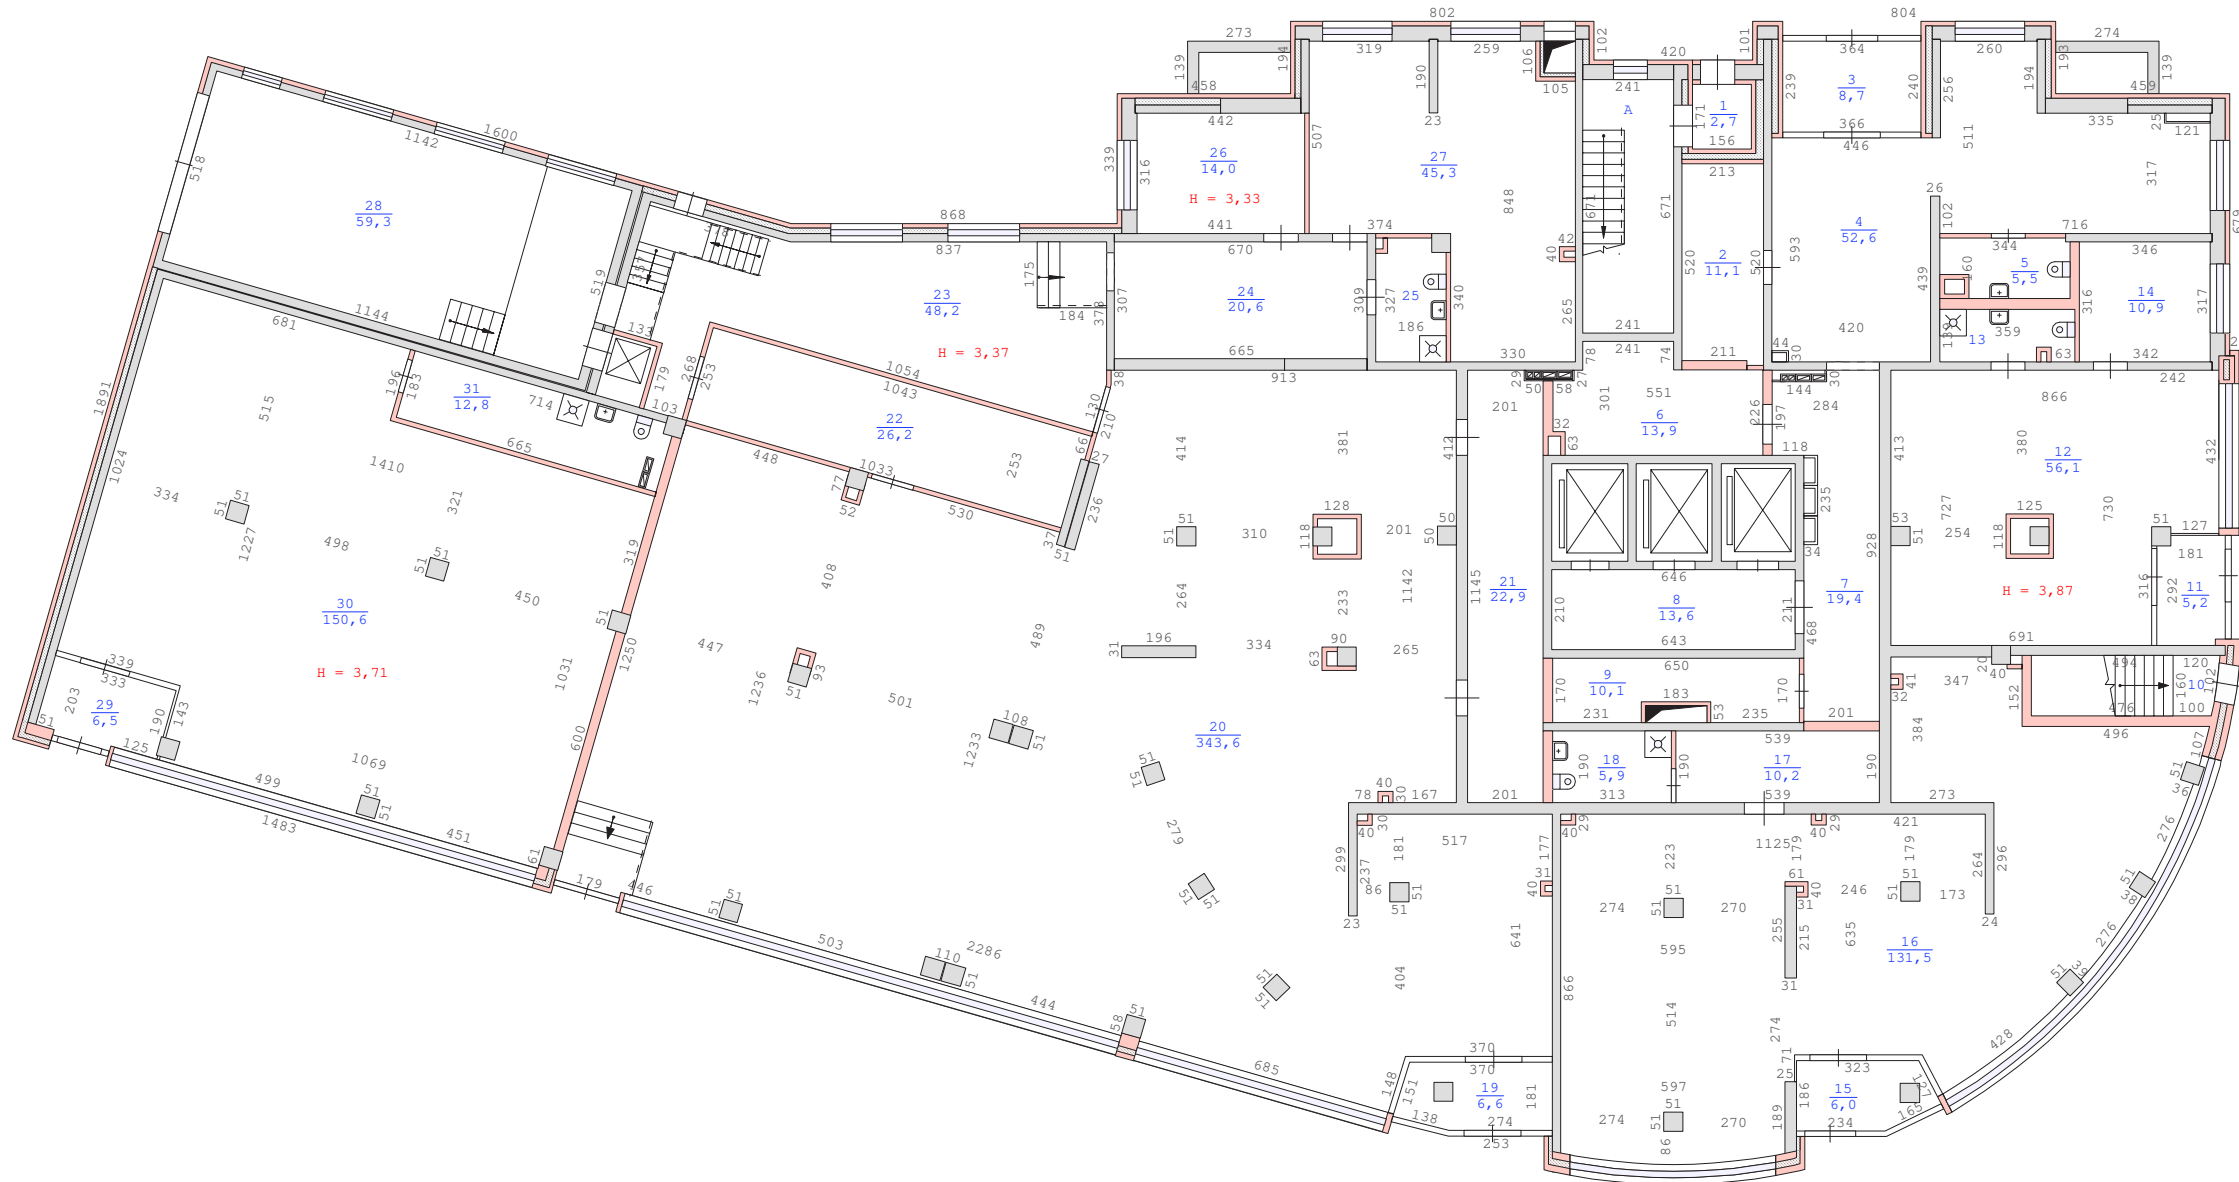

План техподвала здания по адресу :  
Свердловская область , город Екатеринбург ,  
улица Павлодарская , дом 1 (кв.1-225)  
М 1:200

План 1 этажа здания по адресу :  
 Свердловская область , город Екатеринбург ,  
 улица Павлодарская , дом 1 (кв.1-225)  
 М 1:200