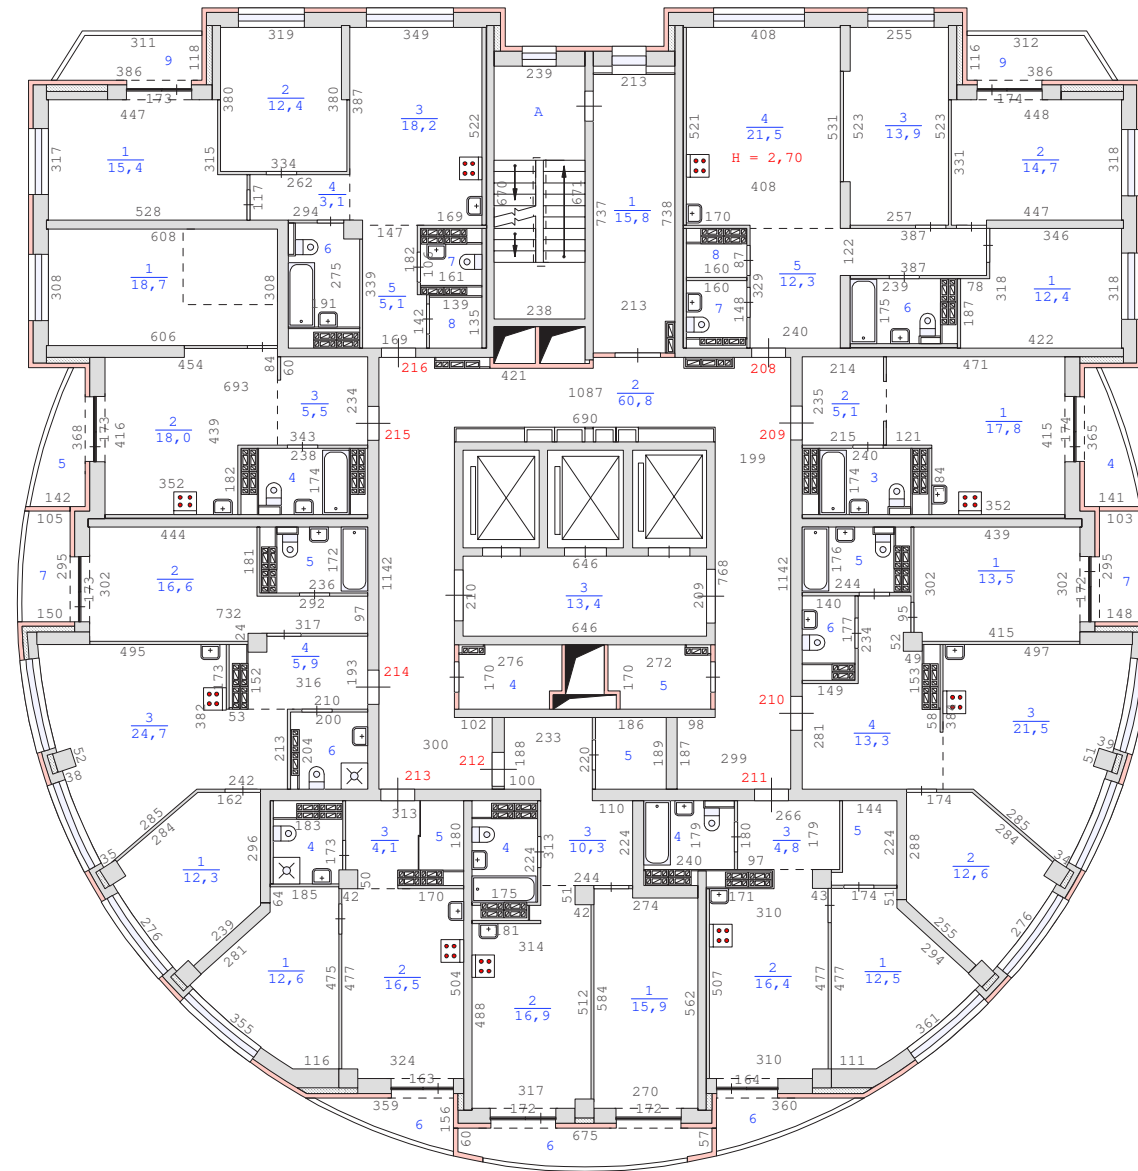

План 25 этажа здания по адресу :
Свердловская область , город Екатеринбург ,
улица Павлодарская , дом 1 (кв.1-225)
М 1:200

Примечание: сан.тех.оборудование, плиты показаны по проекту.