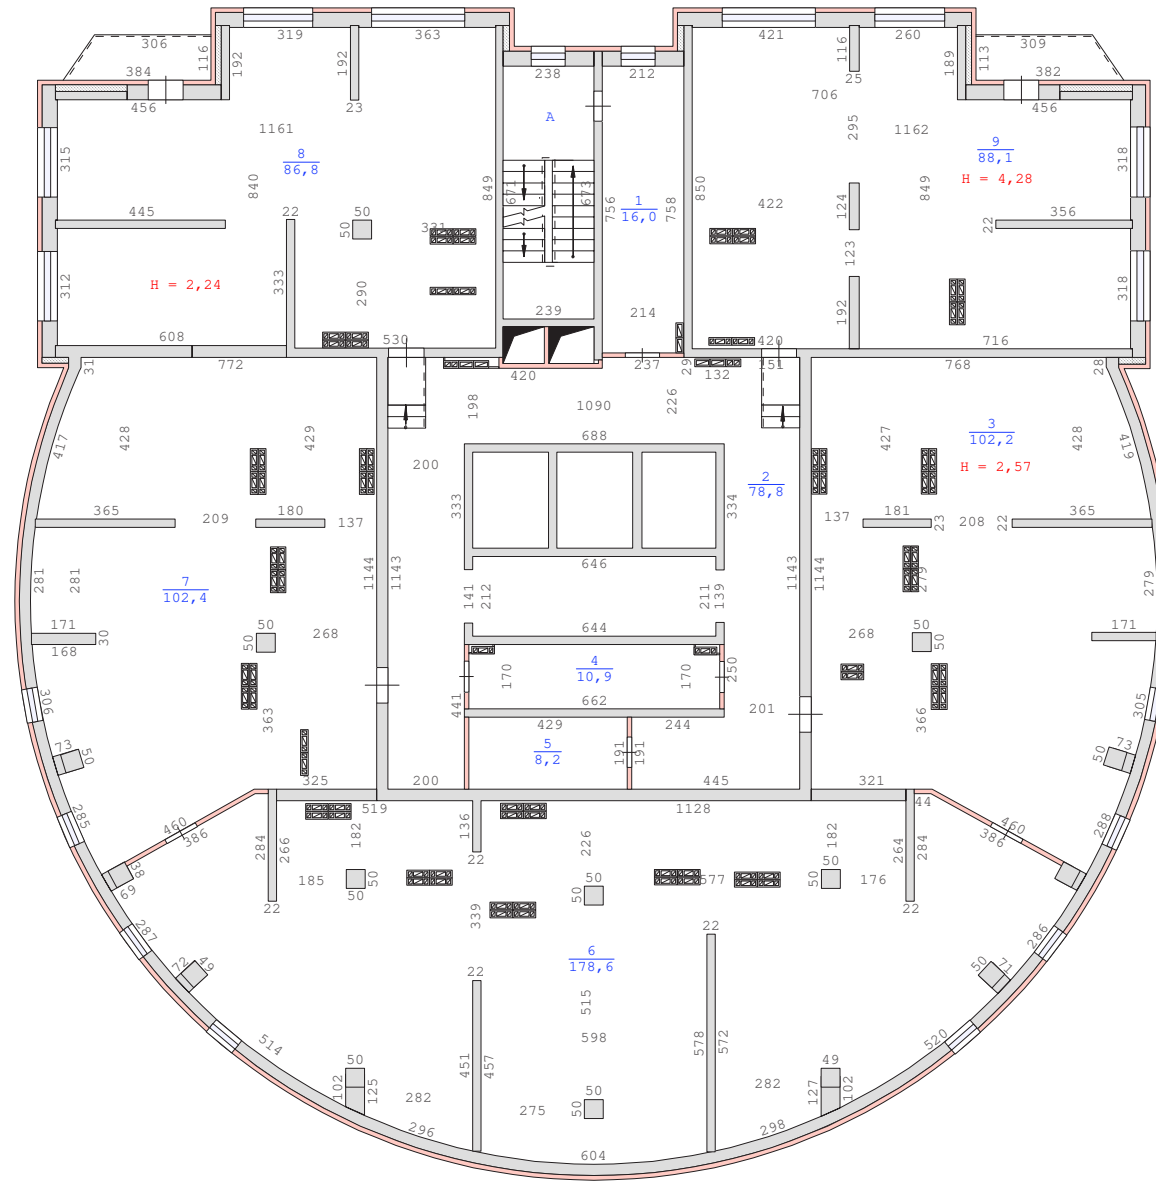

План технического чердака здания по адресу :
Свердловская область , город Екатеринбург ,
улица Павлодарская , дом 1 (кв.1-225)
М 1:200