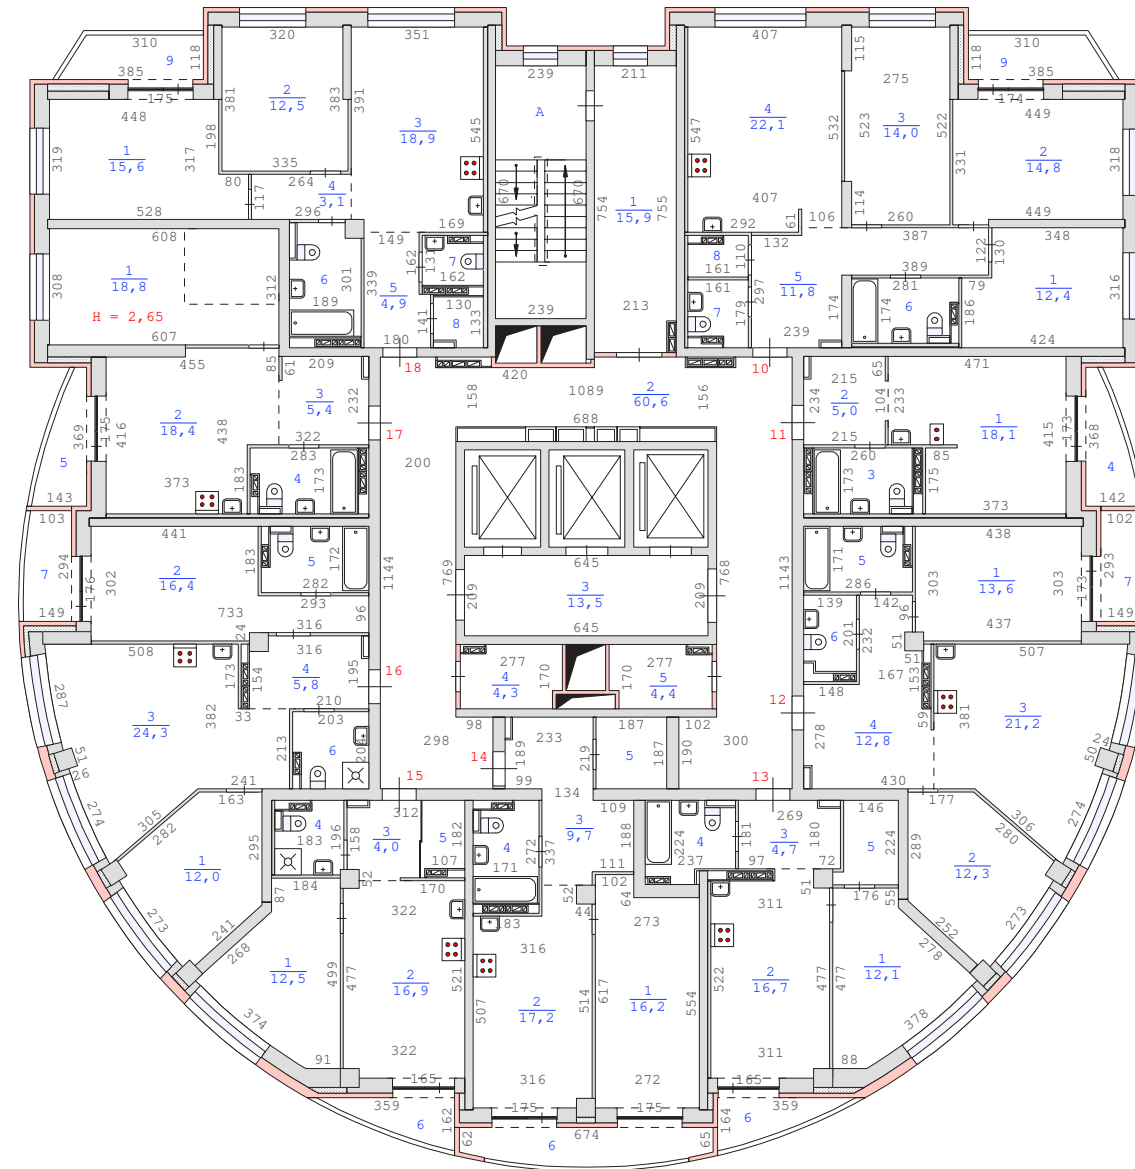

План 3 этажа здания по адресу :
Свердловская область , город Екатеринбург ,
улица Павлодарская , дом 1 (кв.1-225)
М 1:200

Примечание: сан.тех.оборудование, плиты показаны по проекту.