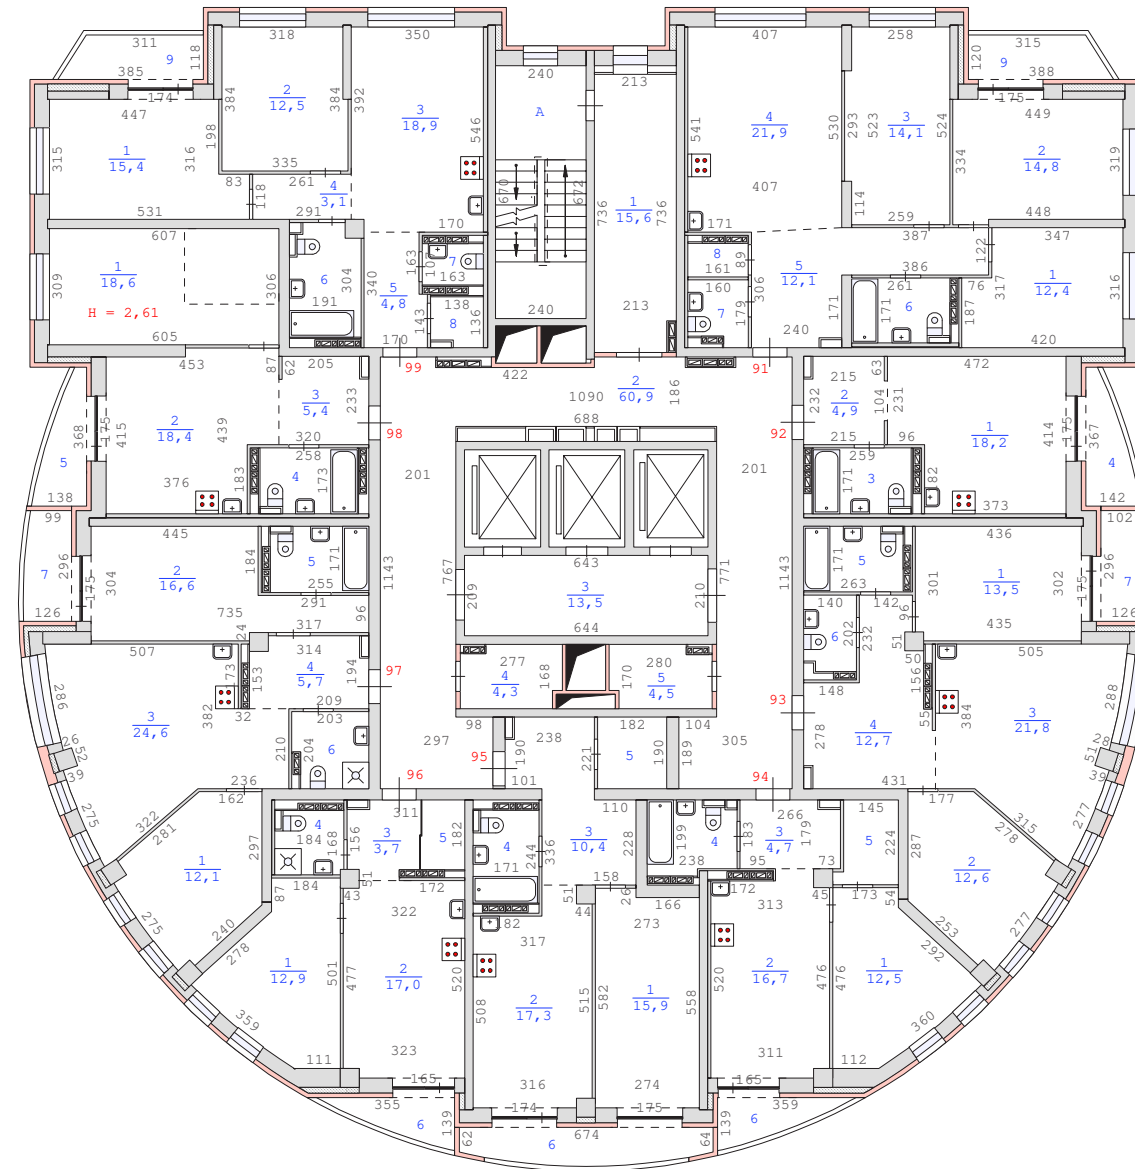

План 12 этажа здания по адресу :
Свердловская область , город Екатеринбург ,
улица Павлодарская , дом 1 (кв.1-225)
М 1:200

Примечание: сан.тех.оборудование, плиты показаны по проекту.