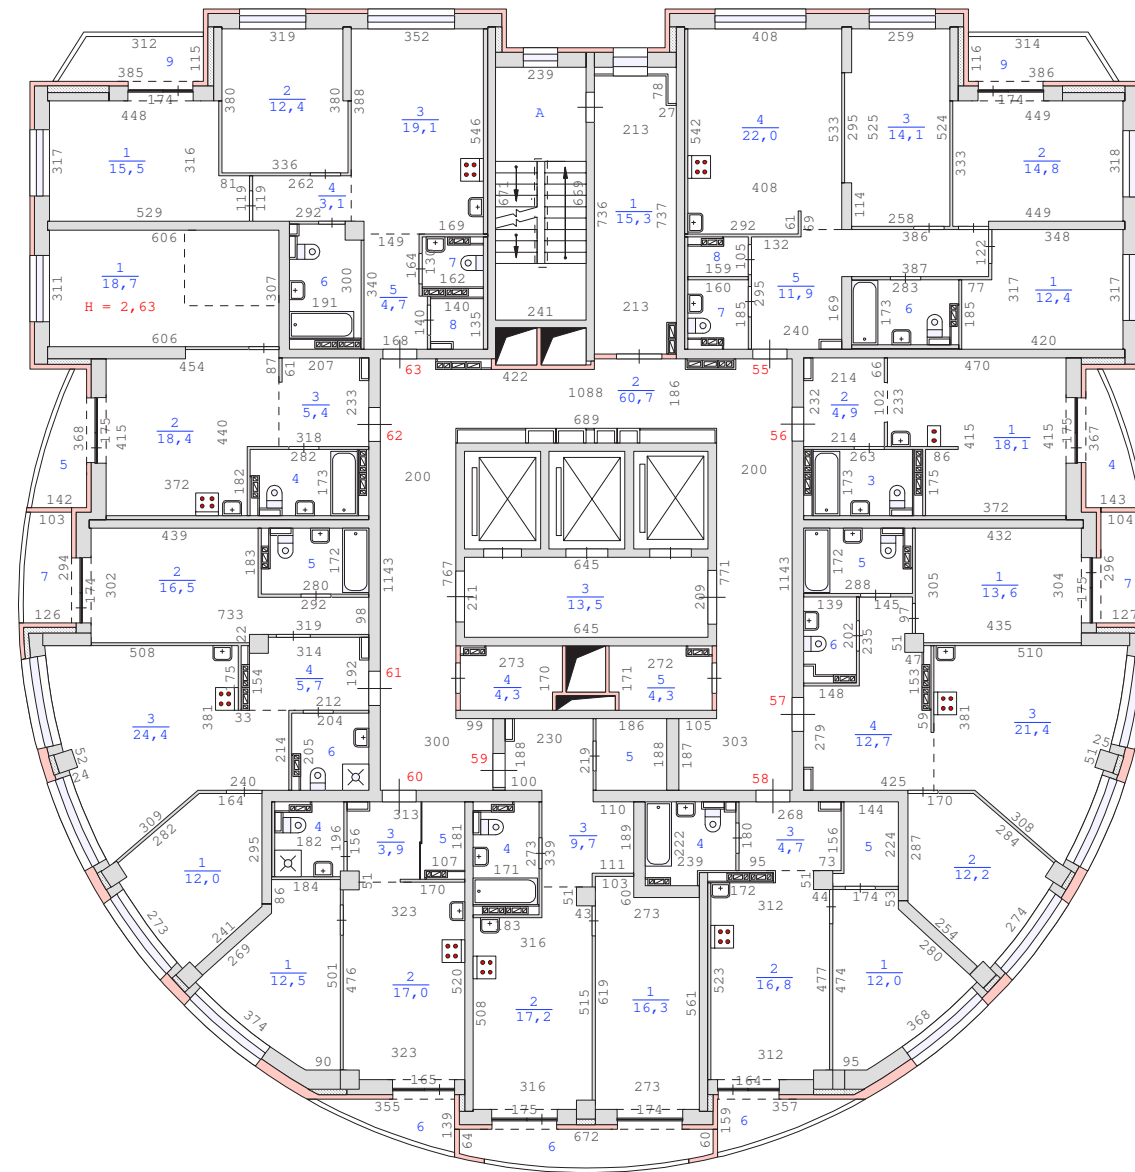

План 8 этажа здания по адресу :
Свердловская область , город Екатеринбург ,
улица Павлодарская , дом 1 (кв.1-225)
М 1:200

Примечание: сан.тех.оборудование, плиты показаны по проекту.