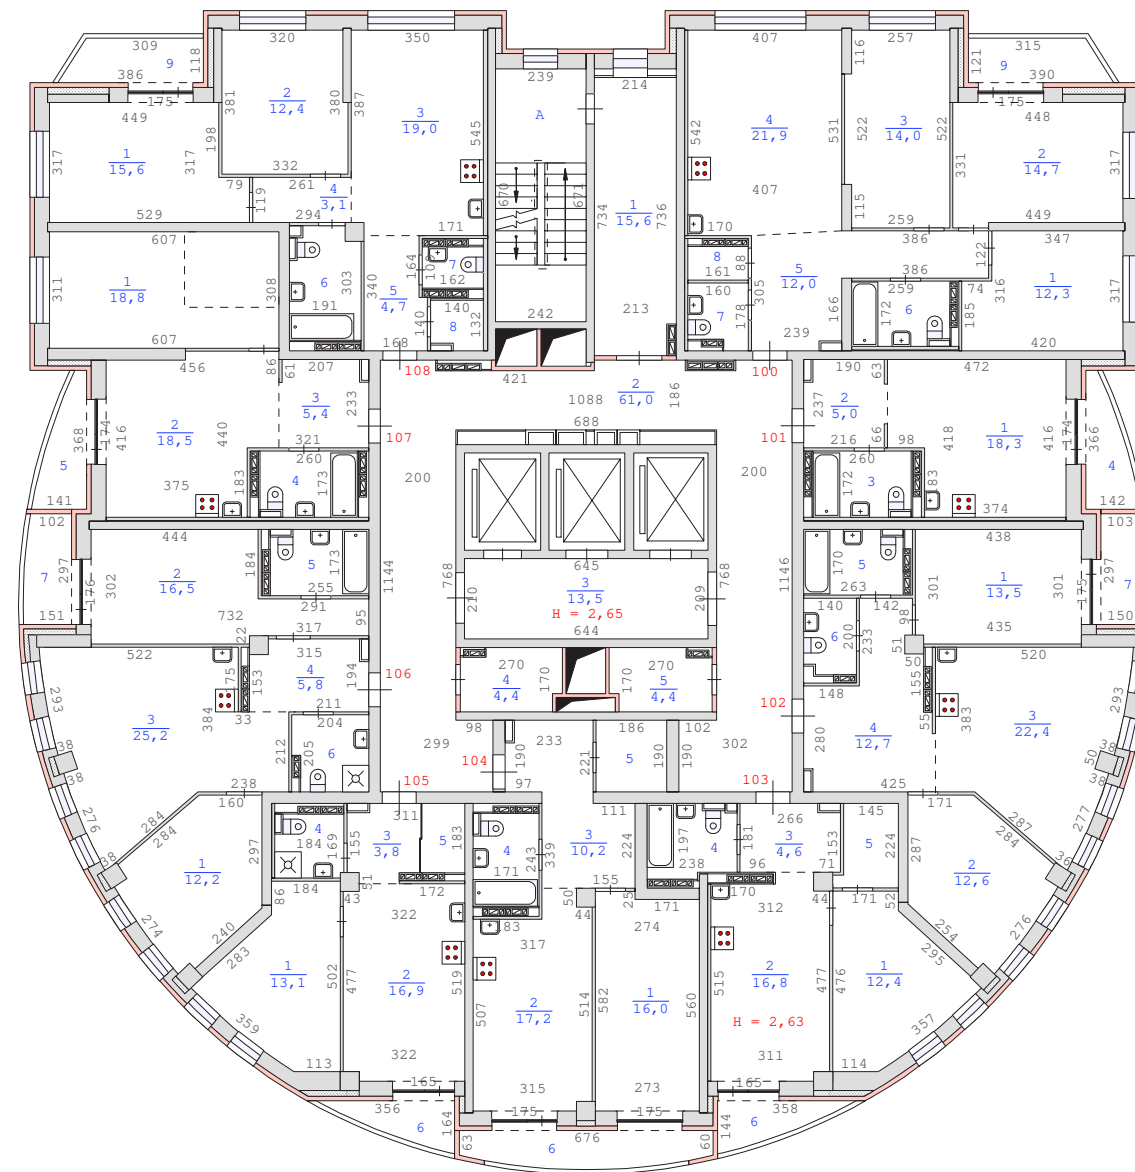

План 13 этажа здания по адресу :
Свердловская область , город Екатеринбург ,
улица Павлодарская , дом 1 (кв.1-225)
М 1:200

Примечание: сан.тех.оборудование, плиты показаны по проекту.